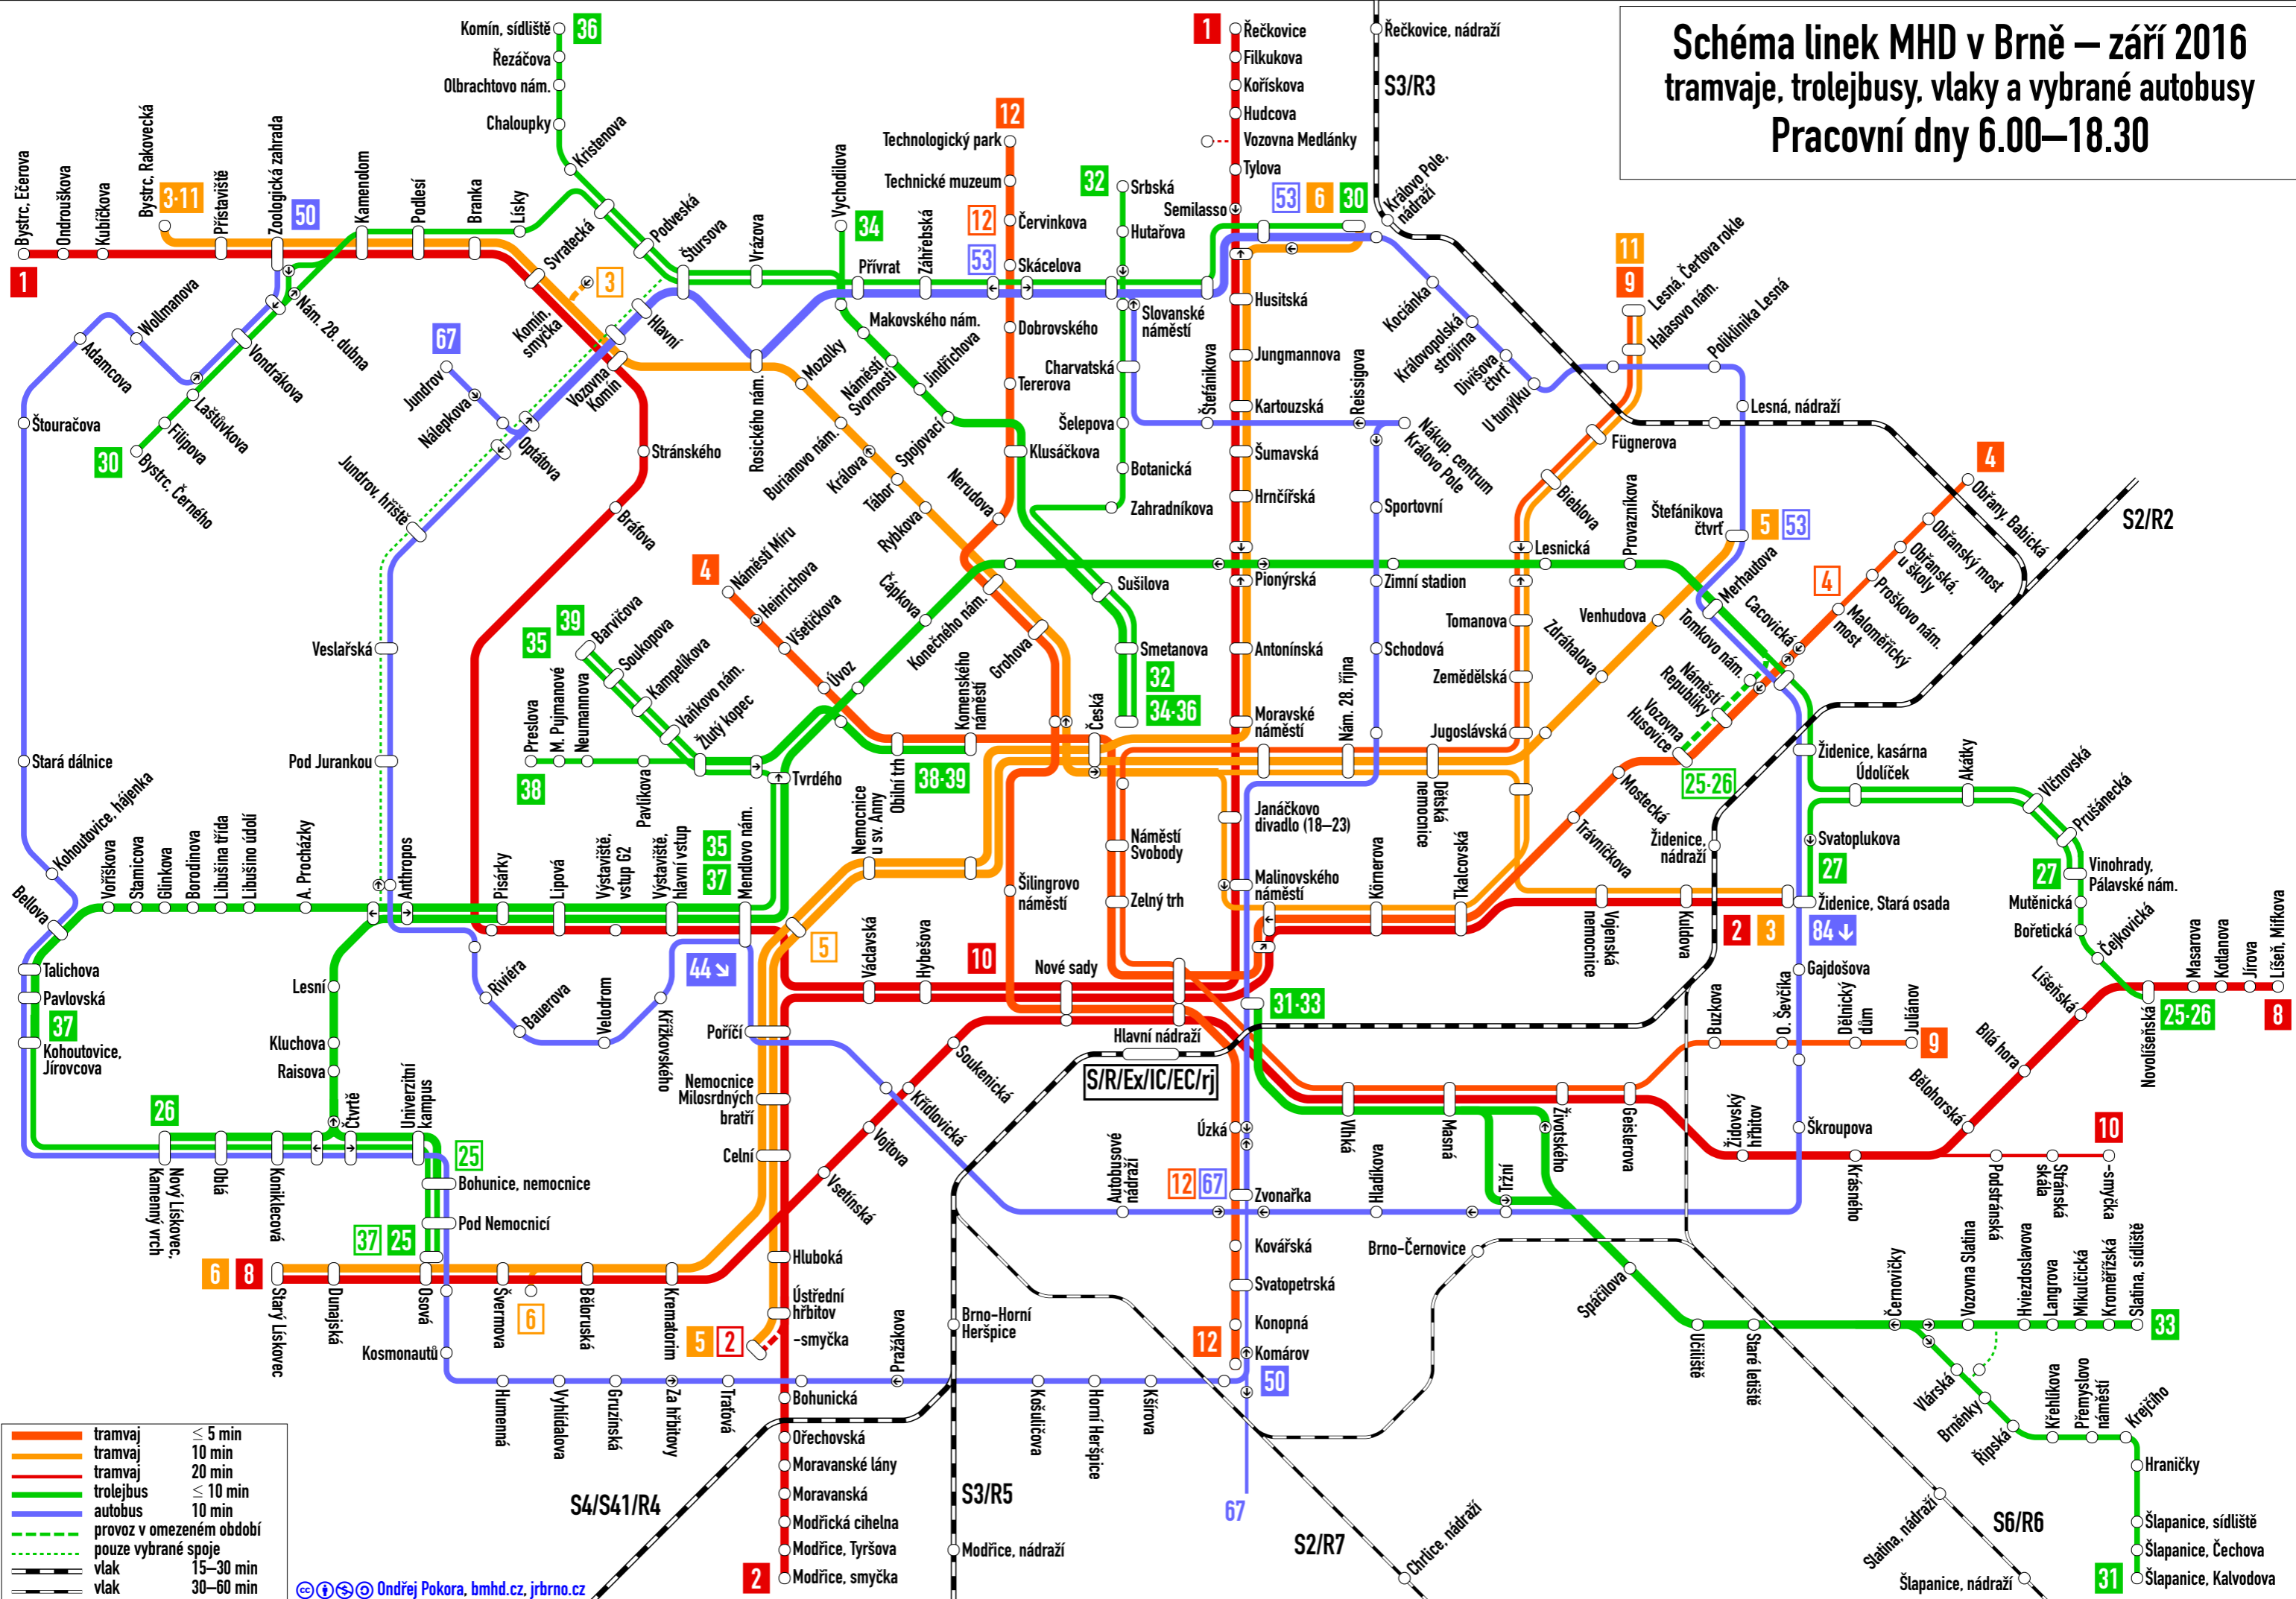

Schéma linek MHD v Brně – září 2016

tramvaje, trolejbusy, vlaky a vybrané autobusy

Pracovní dny 6.00–18.30

	tramvaj	≤ 5 min
	tramvaj	10 min
	tramvaj	20 min
	trolejbus	≤ 10 min
	autobus	10 min
	provoz v omezeném období	
	pouze vybrané spoje	
	vlak	15–30 min
	vlak	30–60 min

Schéma linek MHD v Brně – září 2016

tramvaje, trolejbusy, vlaky a vybrané autobusy

Pracovní dny 5.00–6.00 a 19.00–21.00

Nepracovní dny 7.30–21.00

	tramvaj	10 min
	tramvaj	20 min
	tramvaj	60 min
	trolejbus	≤ 10 min
	autobus	20 min
	provoz pouze 9.00–19.30	
	pouze vybrané spoje	
	vlak	60 min
	vlak	60–120 min

Schéma linek MHD v Brně – září 2016

tramvaje, trolejbusy, vlaky a vybrané autobusy

Pracovní dny 21.30–22.45

Nepracovní dny 6.00–7.30 a 21.30–22.45

—	tramvaj	15 min
—	tramvaj	30 min
—	tramvaj	60 min
—	trolejbus	15 (30) min
—	autobus	30 min
- - -	pouze vybrané spoje	
—	vlak	60 min
—	vlak	60–120 min