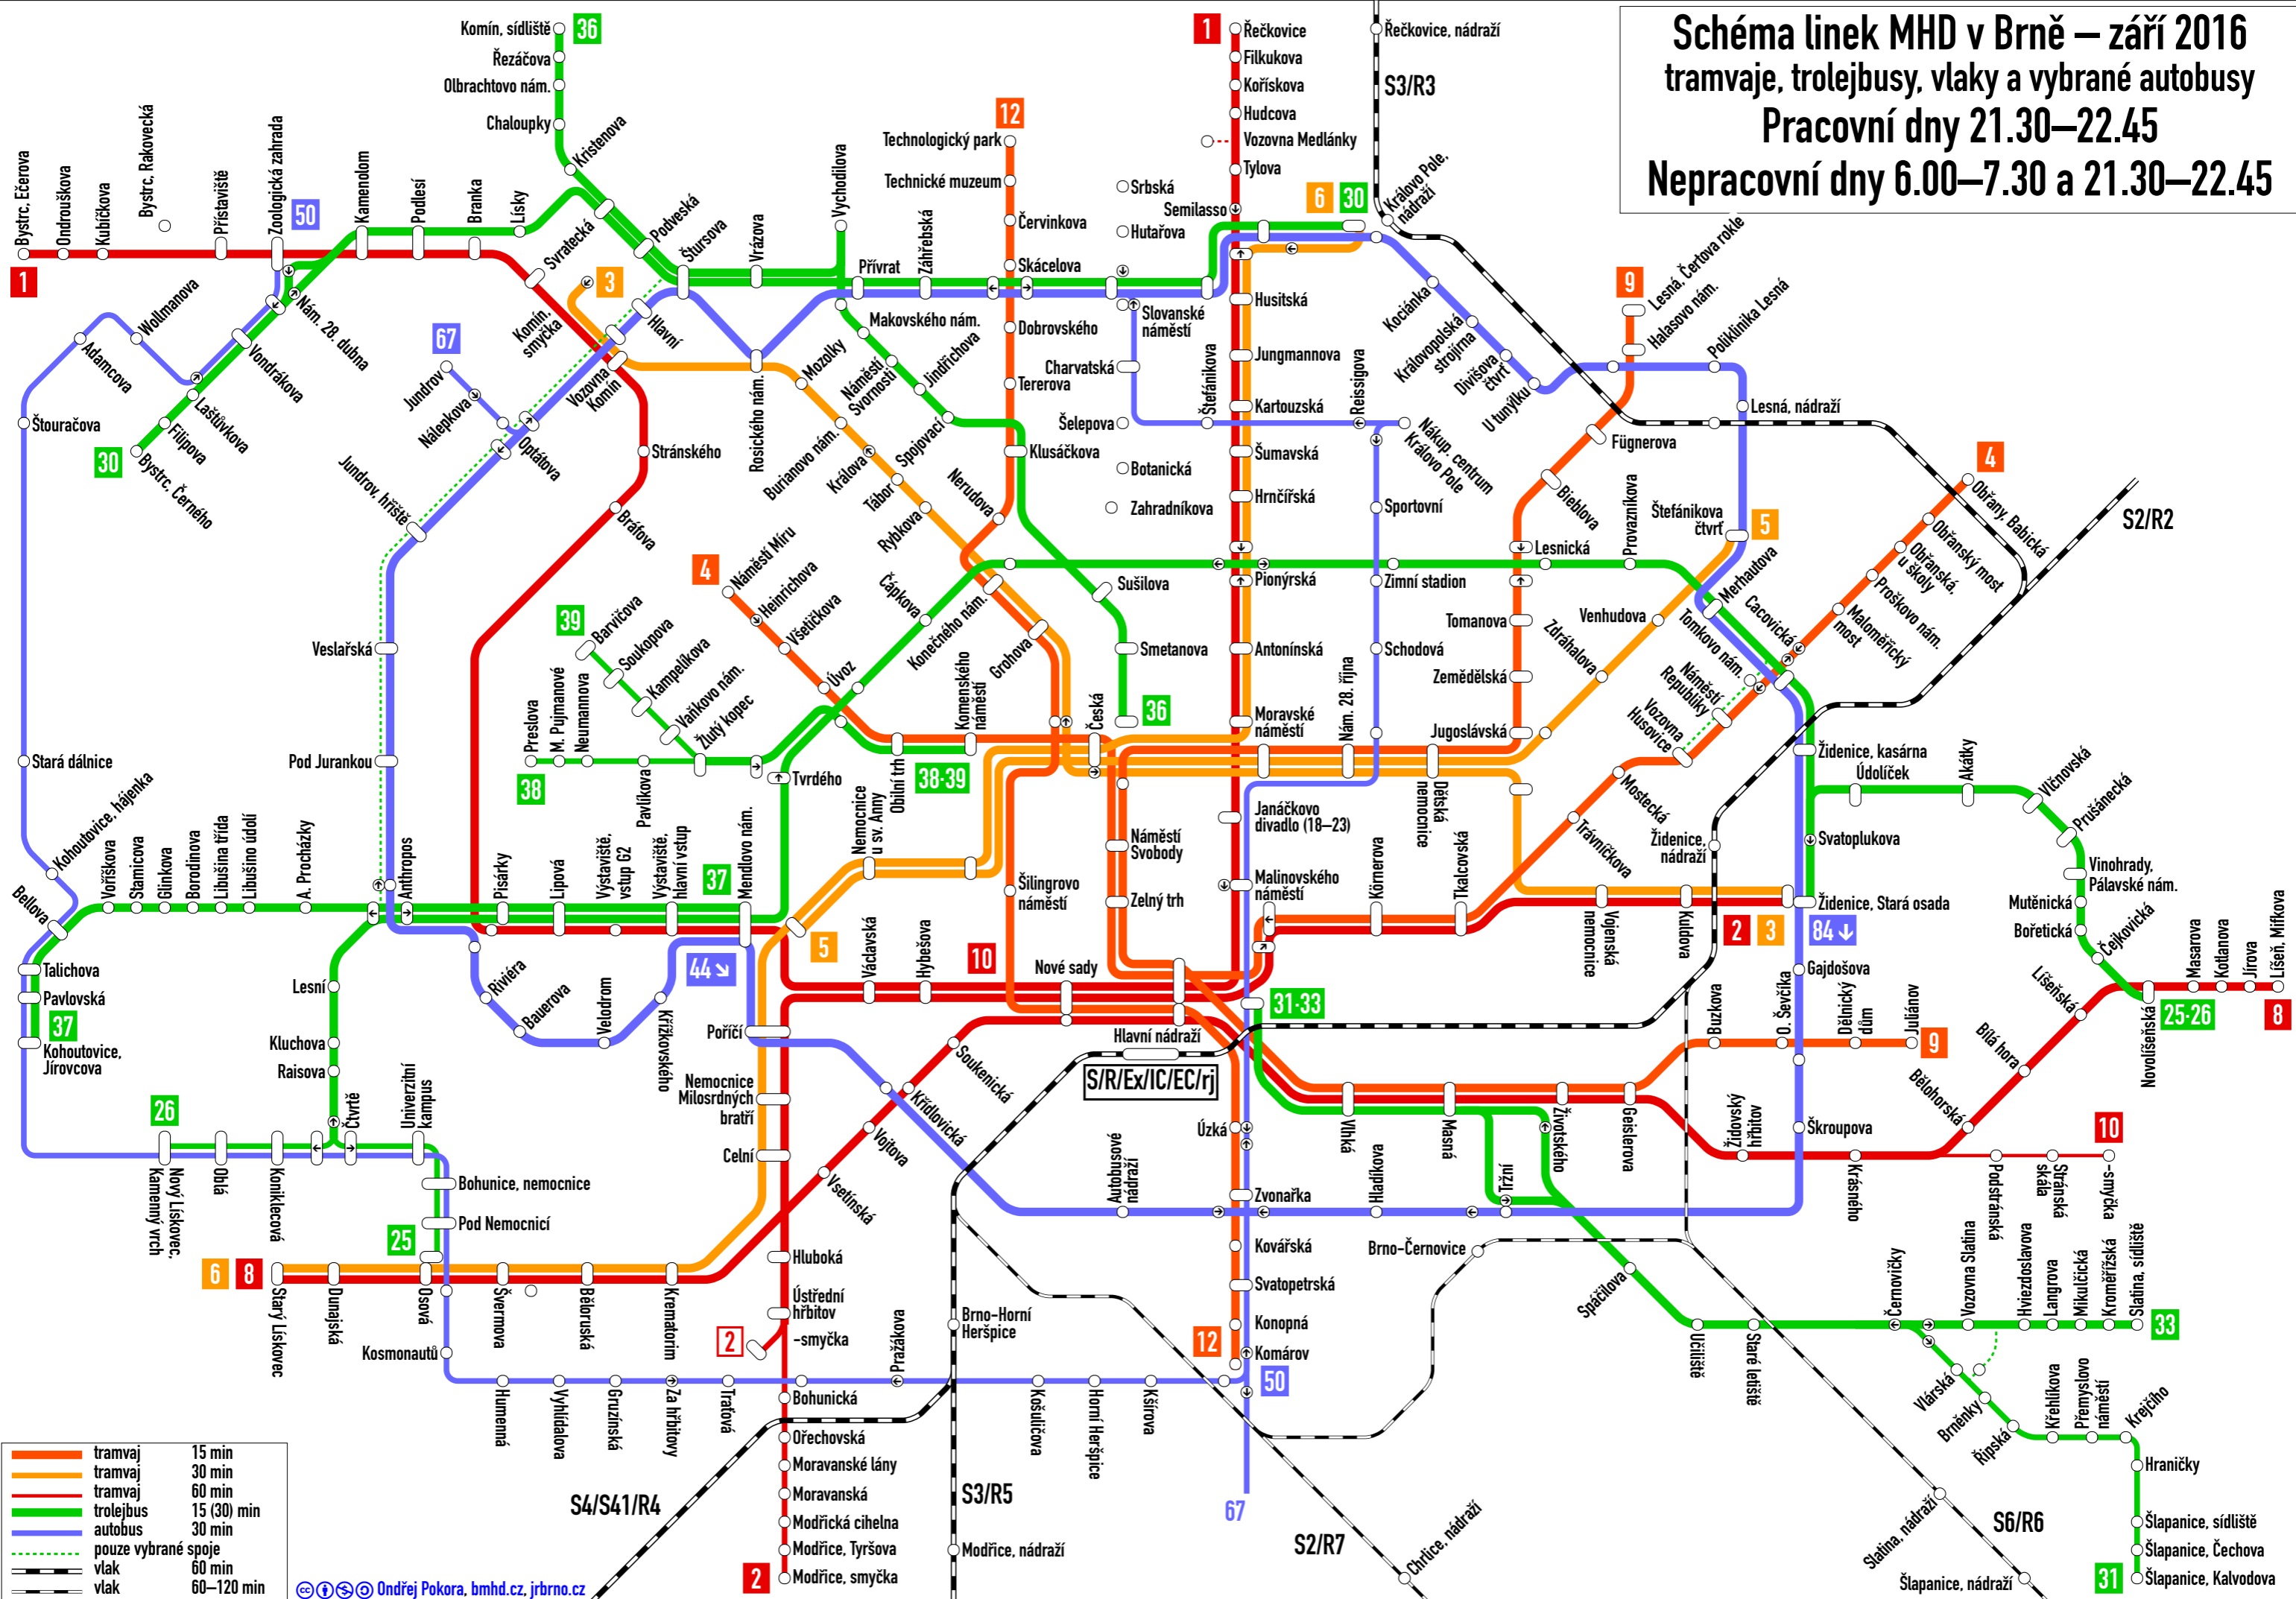

Schéma linek MHD v Brně – září 2016

tramvaje, trolejbusy, vlaky a vybrané autobusy

Pracovní dny 6.00–18.30

	tramvaj	≤ 5 min
	tramvaj	10 min
	tramvaj	20 min
	trolejbus	≤ 10 min
	autobus	10 min
	provoz v omezeném období	
	pouze vybrané spoje	
	vlak	15–30 min
	vlak	30–60 min

Schéma linek MHD v Brně – září 2016

tramvaje, trolejbusy, vlaky a vybrané autobusy

Pracovní dny 5.00–6.00 a 19.00–21.00

Nepracovní dny 7.30–21.00

	tramvaj	10 min
	tramvaj	20 min
	tramvaj	60 min
	trolejbus	≤ 10 min
	autobus	20 min
	provoz pouze 9.00–19.30	
	pouze vybrané spoje	
	vlak	60 min
	vlak	60–120 min

Schéma linek MHD v Brně – září 2016

tramvaje, trolejbusy, vlaky a vybrané autobusy

Pracovní dny 21.30–22.45

Nepracovní dny 6.00–7.30 a 21.30–22.45

—	tramvaj	15 min
—	tramvaj	30 min
—	tramvaj	60 min
—	trolejbus	15 (30) min
—	autobus	30 min
- - -	pouze vybrané spoje	
—	vlak	60 min
—	vlak	60–120 min