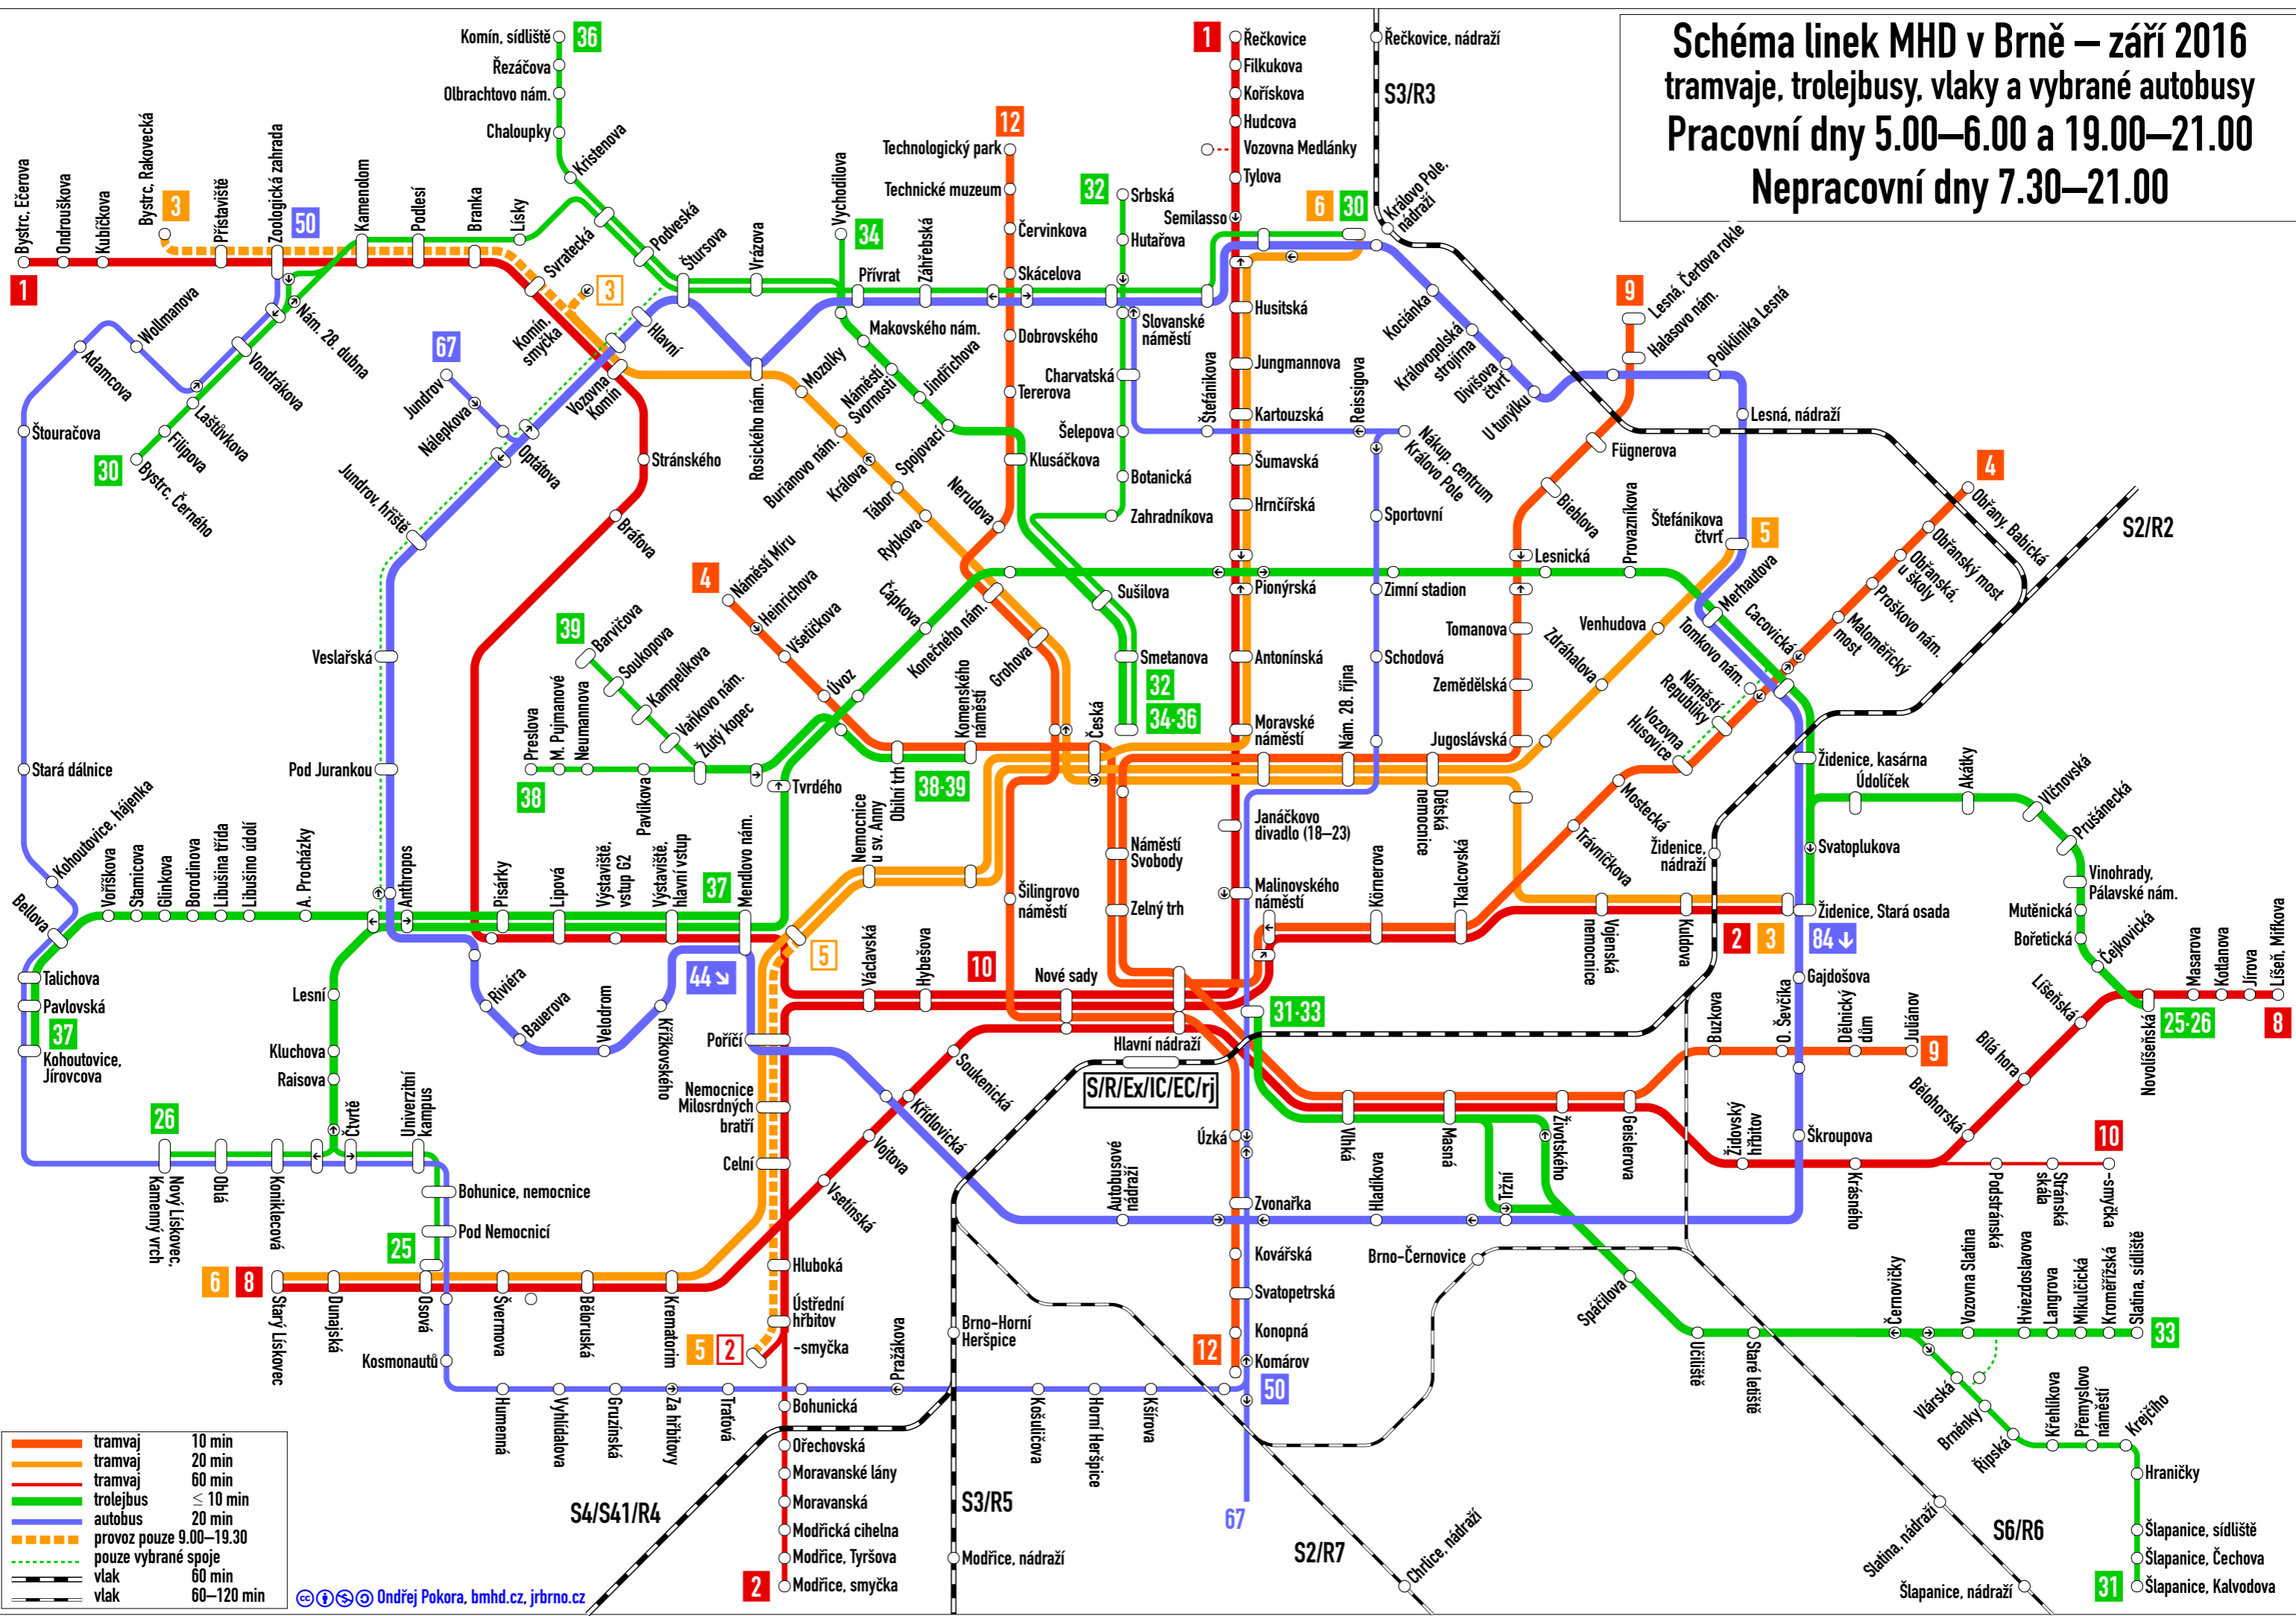

Schéma linek MHD v Brně – září 2016

tramvaje, trolejbusy, vlaky a vybrané autobusy

Pracovní dny 6.00–18.30

	tramvaj	≤ 5 min
	tramvaj	10 min
	tramvaj	20 min
	trolejbus	≤ 10 min
	autobus	10 min
	provoz v omezeném období	
	pouze vybrané spoje	
	vlak	15–30 min
	vlak	30–60 min

Schéma linek MHD v Brně – září 2016

tramvaje, trolejbusy, vlaky a vybrané autobusy

Pracovní dny 5.00–6.00 a 19.00–21.00

Nepracovní dny 7.30–21.00

	tramvaj	10 min
	tramvaj	20 min
	tramvaj	60 min
	trolejbus	≤ 10 min
	autobus	20 min
	provoz pouze 9.00–19.30	
	pouze vybrané spoje	
	vlak	60 min
	vlak	60–120 min

Schéma linek MHD v Brně – září 2016

tramvaje, trolejbusy, vlaky a vybrané autobusy

Pracovní dny 21.30–22.45

Nepracovní dny 6.00–7.30 a 21.30–22.45

—	tramvaj	15 min
—	tramvaj	30 min
—	tramvaj	60 min
—	trolejbus	15 (30) min
—	autobus	30 min
- - -	pouze vybrané spoje	
—	vlak	60 min
—	vlak	60–120 min