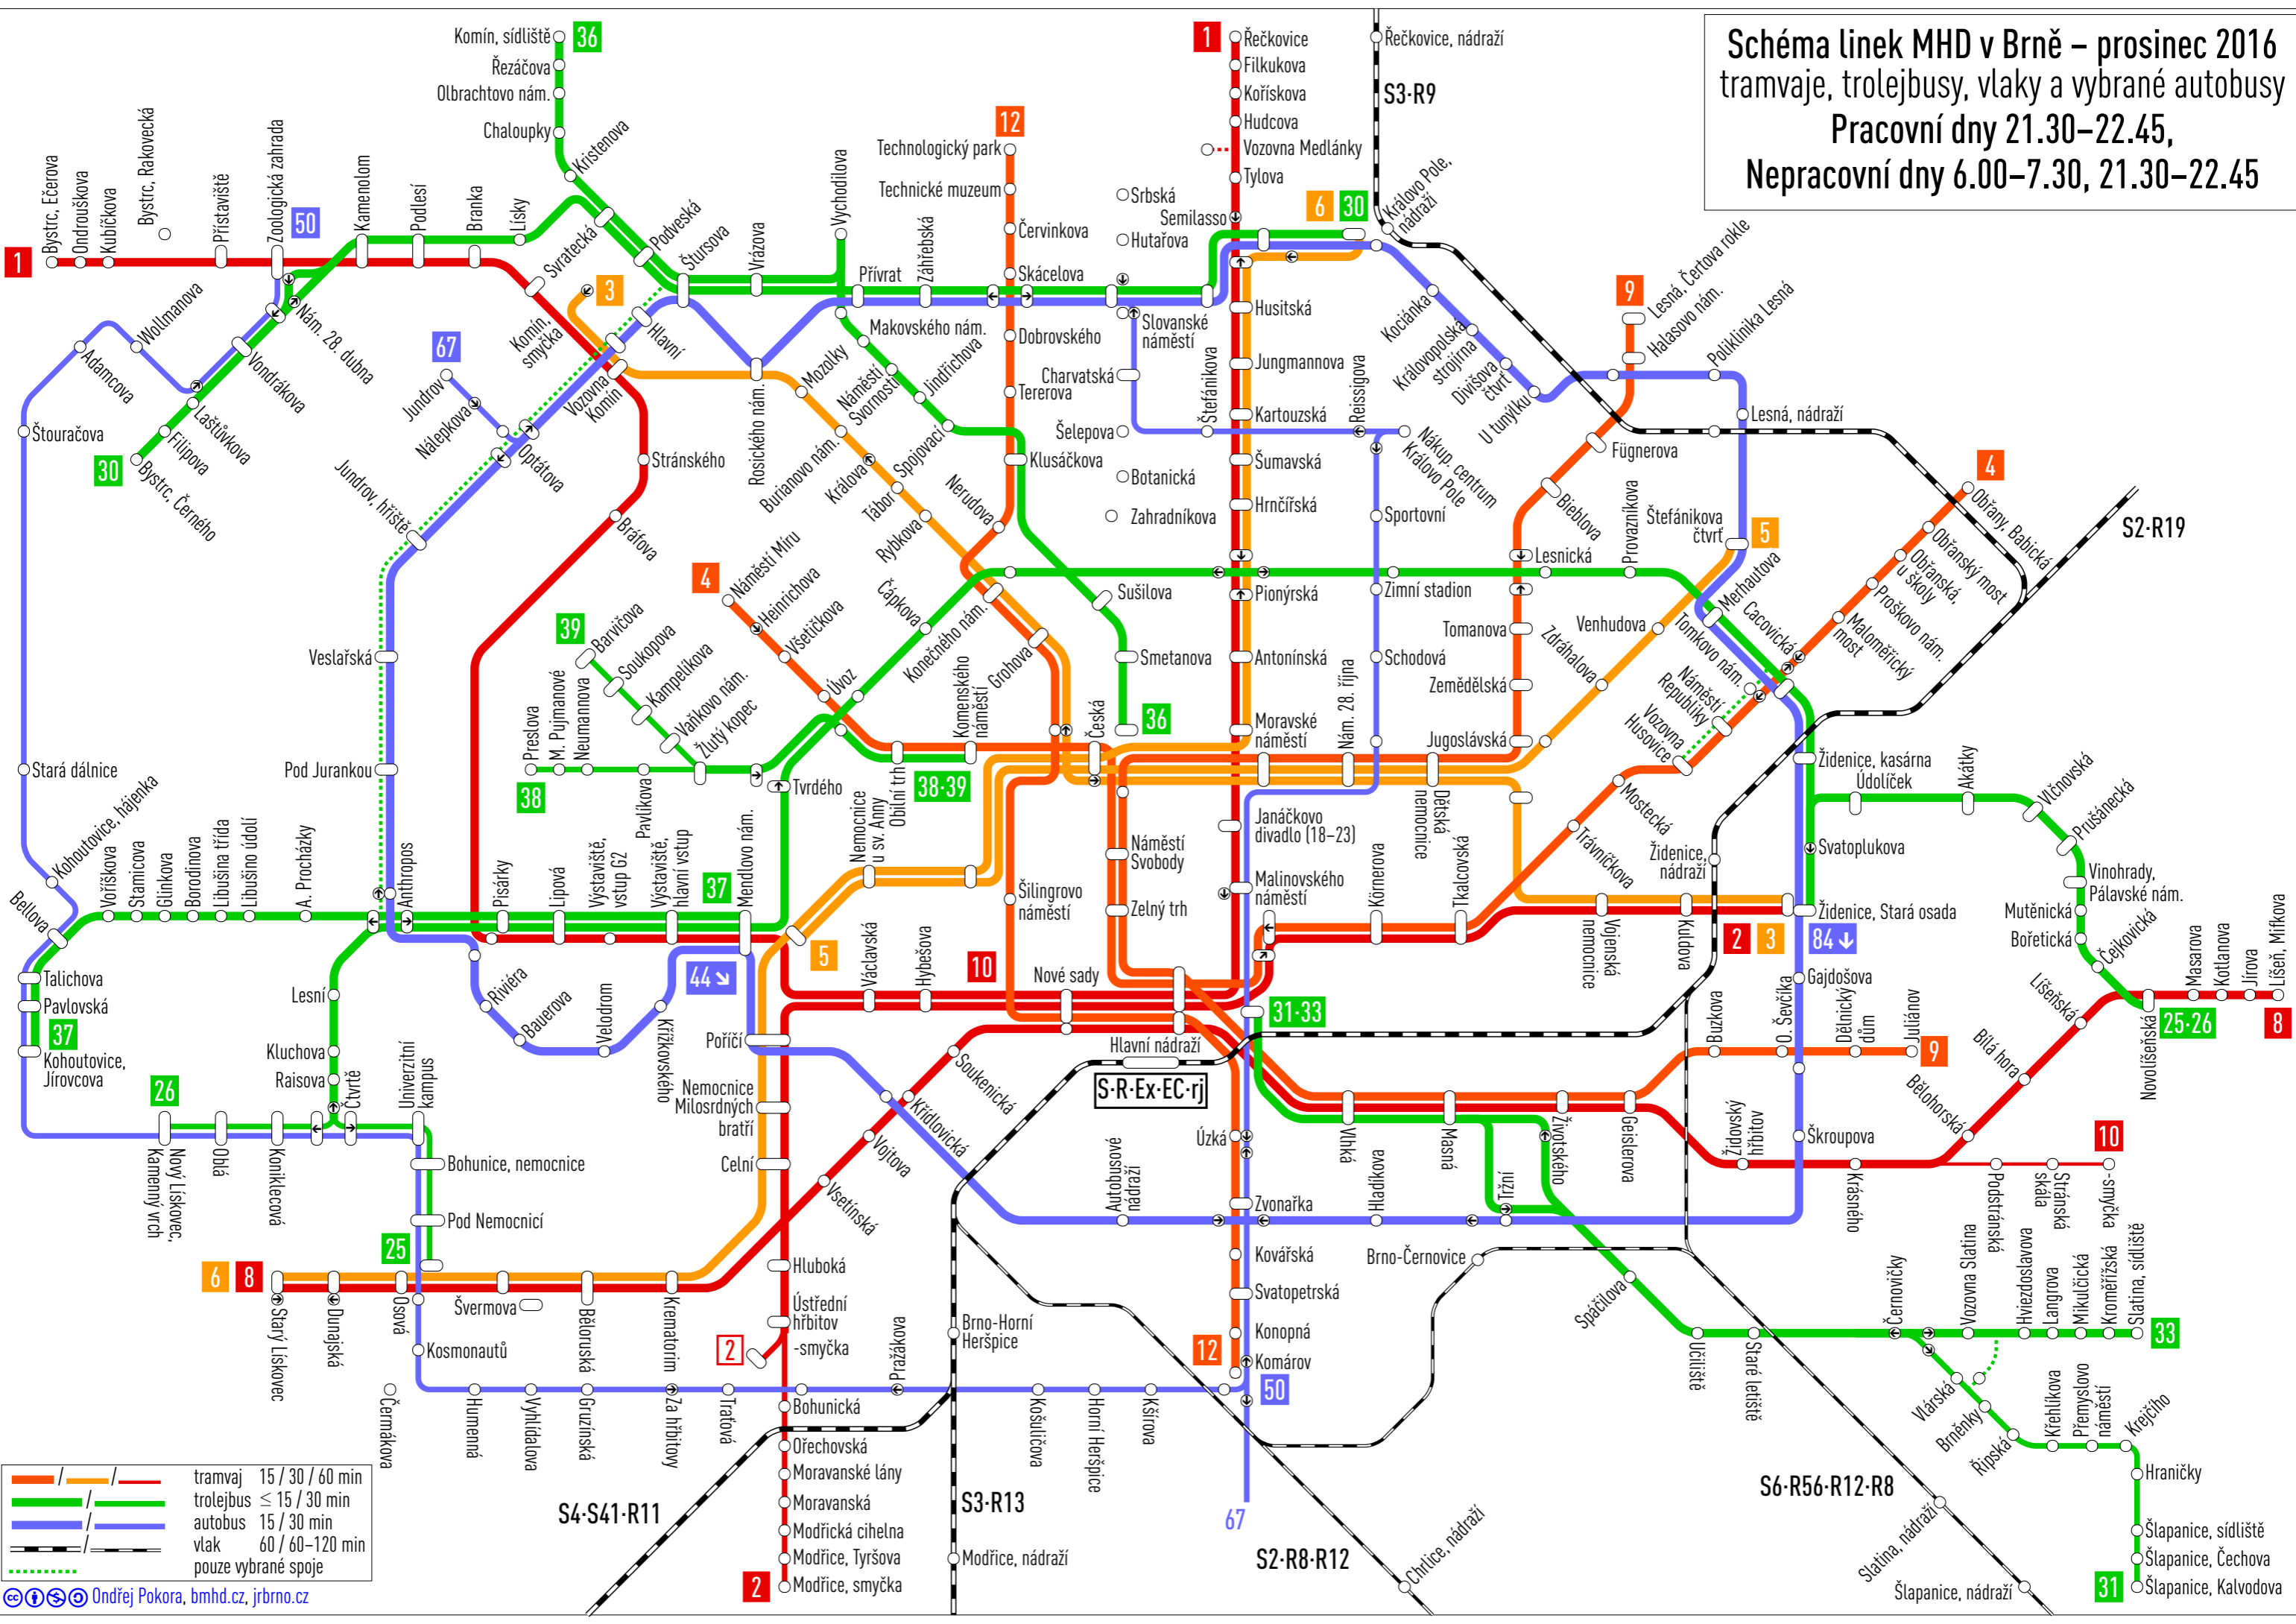

**Schéma linek MHD v Brně – prosinec 2016**  
 tramvaje, trolejbusy, vlaky a vybrané autobusy  
 Pracovní dny 6.00–18.30

**Schéma linek MHD v Brně – prosinec 2016**  
 tramvaje, trolejbusy, vlaky a vybrané autobusy  
 Pracovní dny 5.00–6.00, 19.00–21.00,  
 Nepracovní dny 7.30–21.00

	tramvaj	10 / 20 / 60 min
	trolejbus	≤ 10 / 20 min
	autobus	10 / 20 min
	vlak	60 / 60–120 min
	provoz pouze 9.00–19.30	
	pouze vybrané spoje	

**Schéma linek MHD v Brně – prosinec 2016**  
 tramvaje, trolejbusy, vlaky a vybrané autobusy  
 Pracovní dny 21.30–22.45,  
 Nepracovní dny 6.00–7.30, 21.30–22.45

	tramvaj	15 / 30 / 60 min
	trolejbus	≤ 15 / 30 min
	autobus	15 / 30 min
	vlak	60 / 60–120 min
	pouze vybrané spoje	