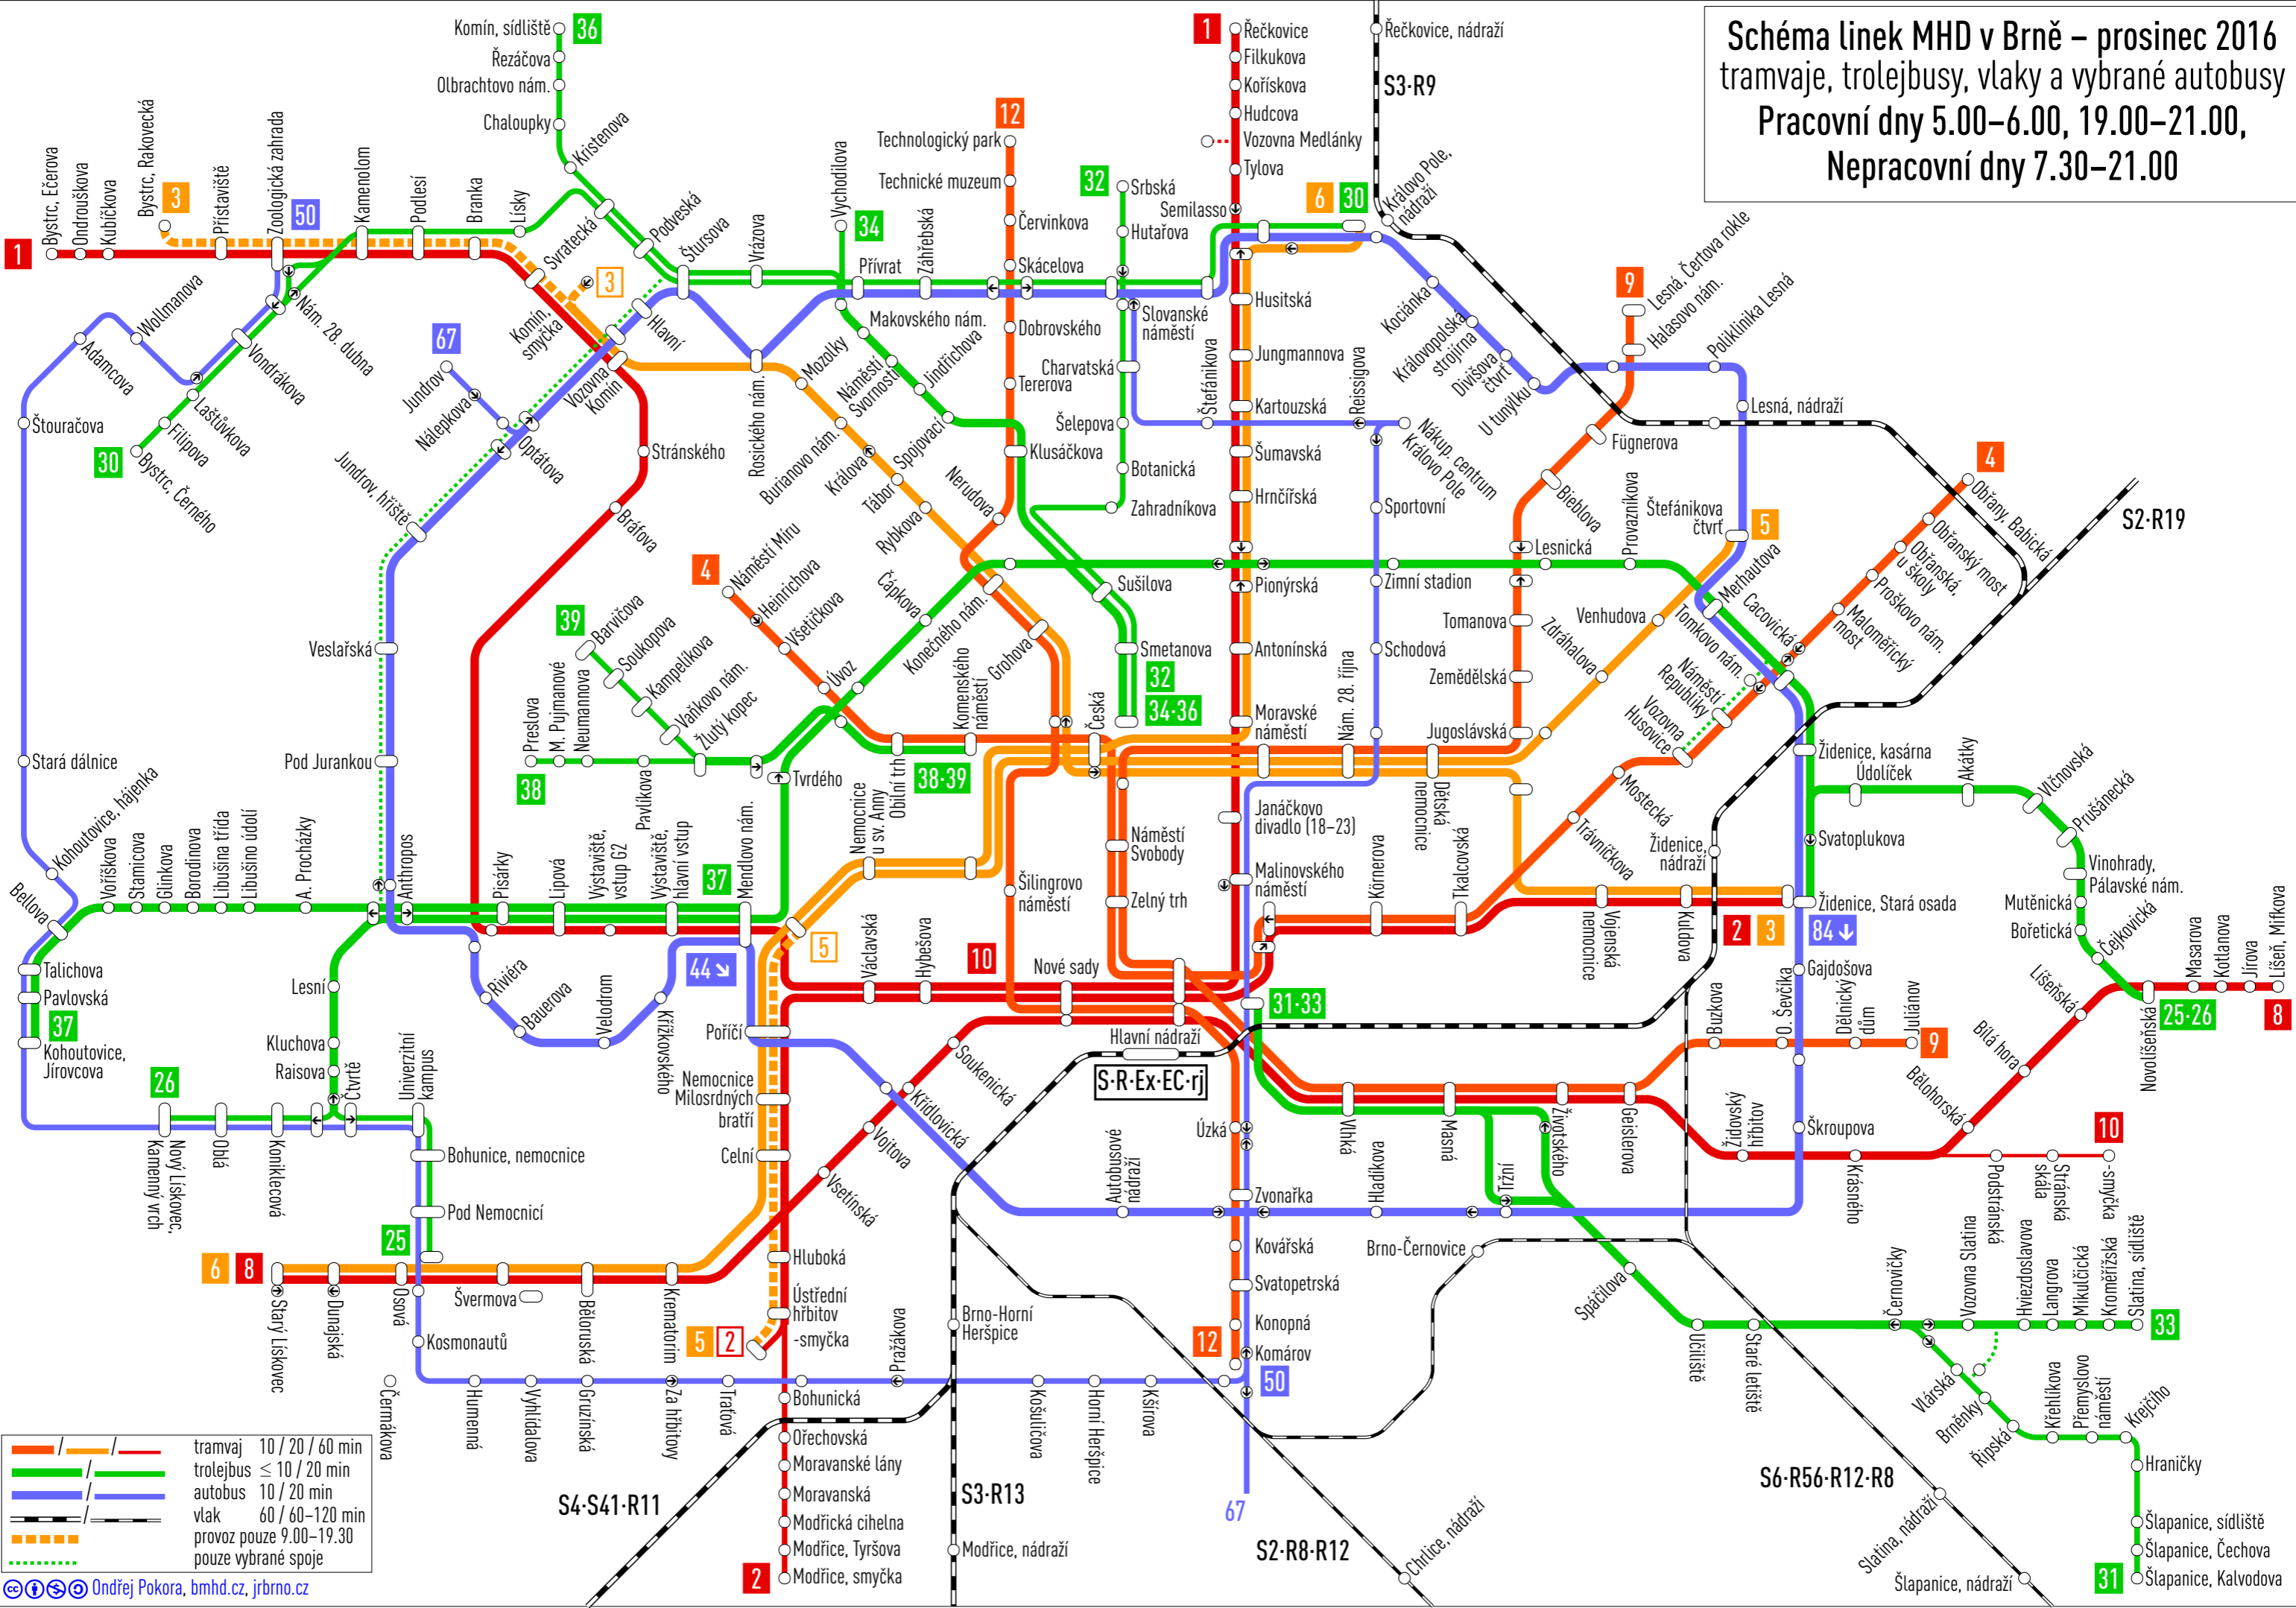

**Schéma linek MHD v Brně – prosinec 2016**  
 tramvaje, trolejbusy, vlaky a vybrané autobusy  
 Pracovní dny 6.00–18.30

**Schéma linek MHD v Brně – prosinec 2016**  
 tramvaje, trolejbusy, vlaky a vybrané autobusy  
 Pracovní dny 5.00–6.00, 19.00–21.00,  
 Nepracovní dny 7.30–21.00

	tramvaj	10 / 20 / 60 min
	trolejbus	≤ 10 / 20 min
	autobus	10 / 20 min
	vlak	60 / 60–120 min
	provoz pouze 9.00–19.30	
	pouze vybrané spoje	

**Schéma linek MHD v Brně – prosinec 2016**  
 tramvaje, trolejbusy, vlaky a vybrané autobusy  
 Pracovní dny 21.30–22.45,  
 Nepracovní dny 6.00–7.30, 21.30–22.45

	tramvaj	15 / 30 / 60 min
	trolejbus	≤ 15 / 30 min
	autobus	15 / 30 min
	vlak	60 / 60–120 min
	pouze vybrané spoje	