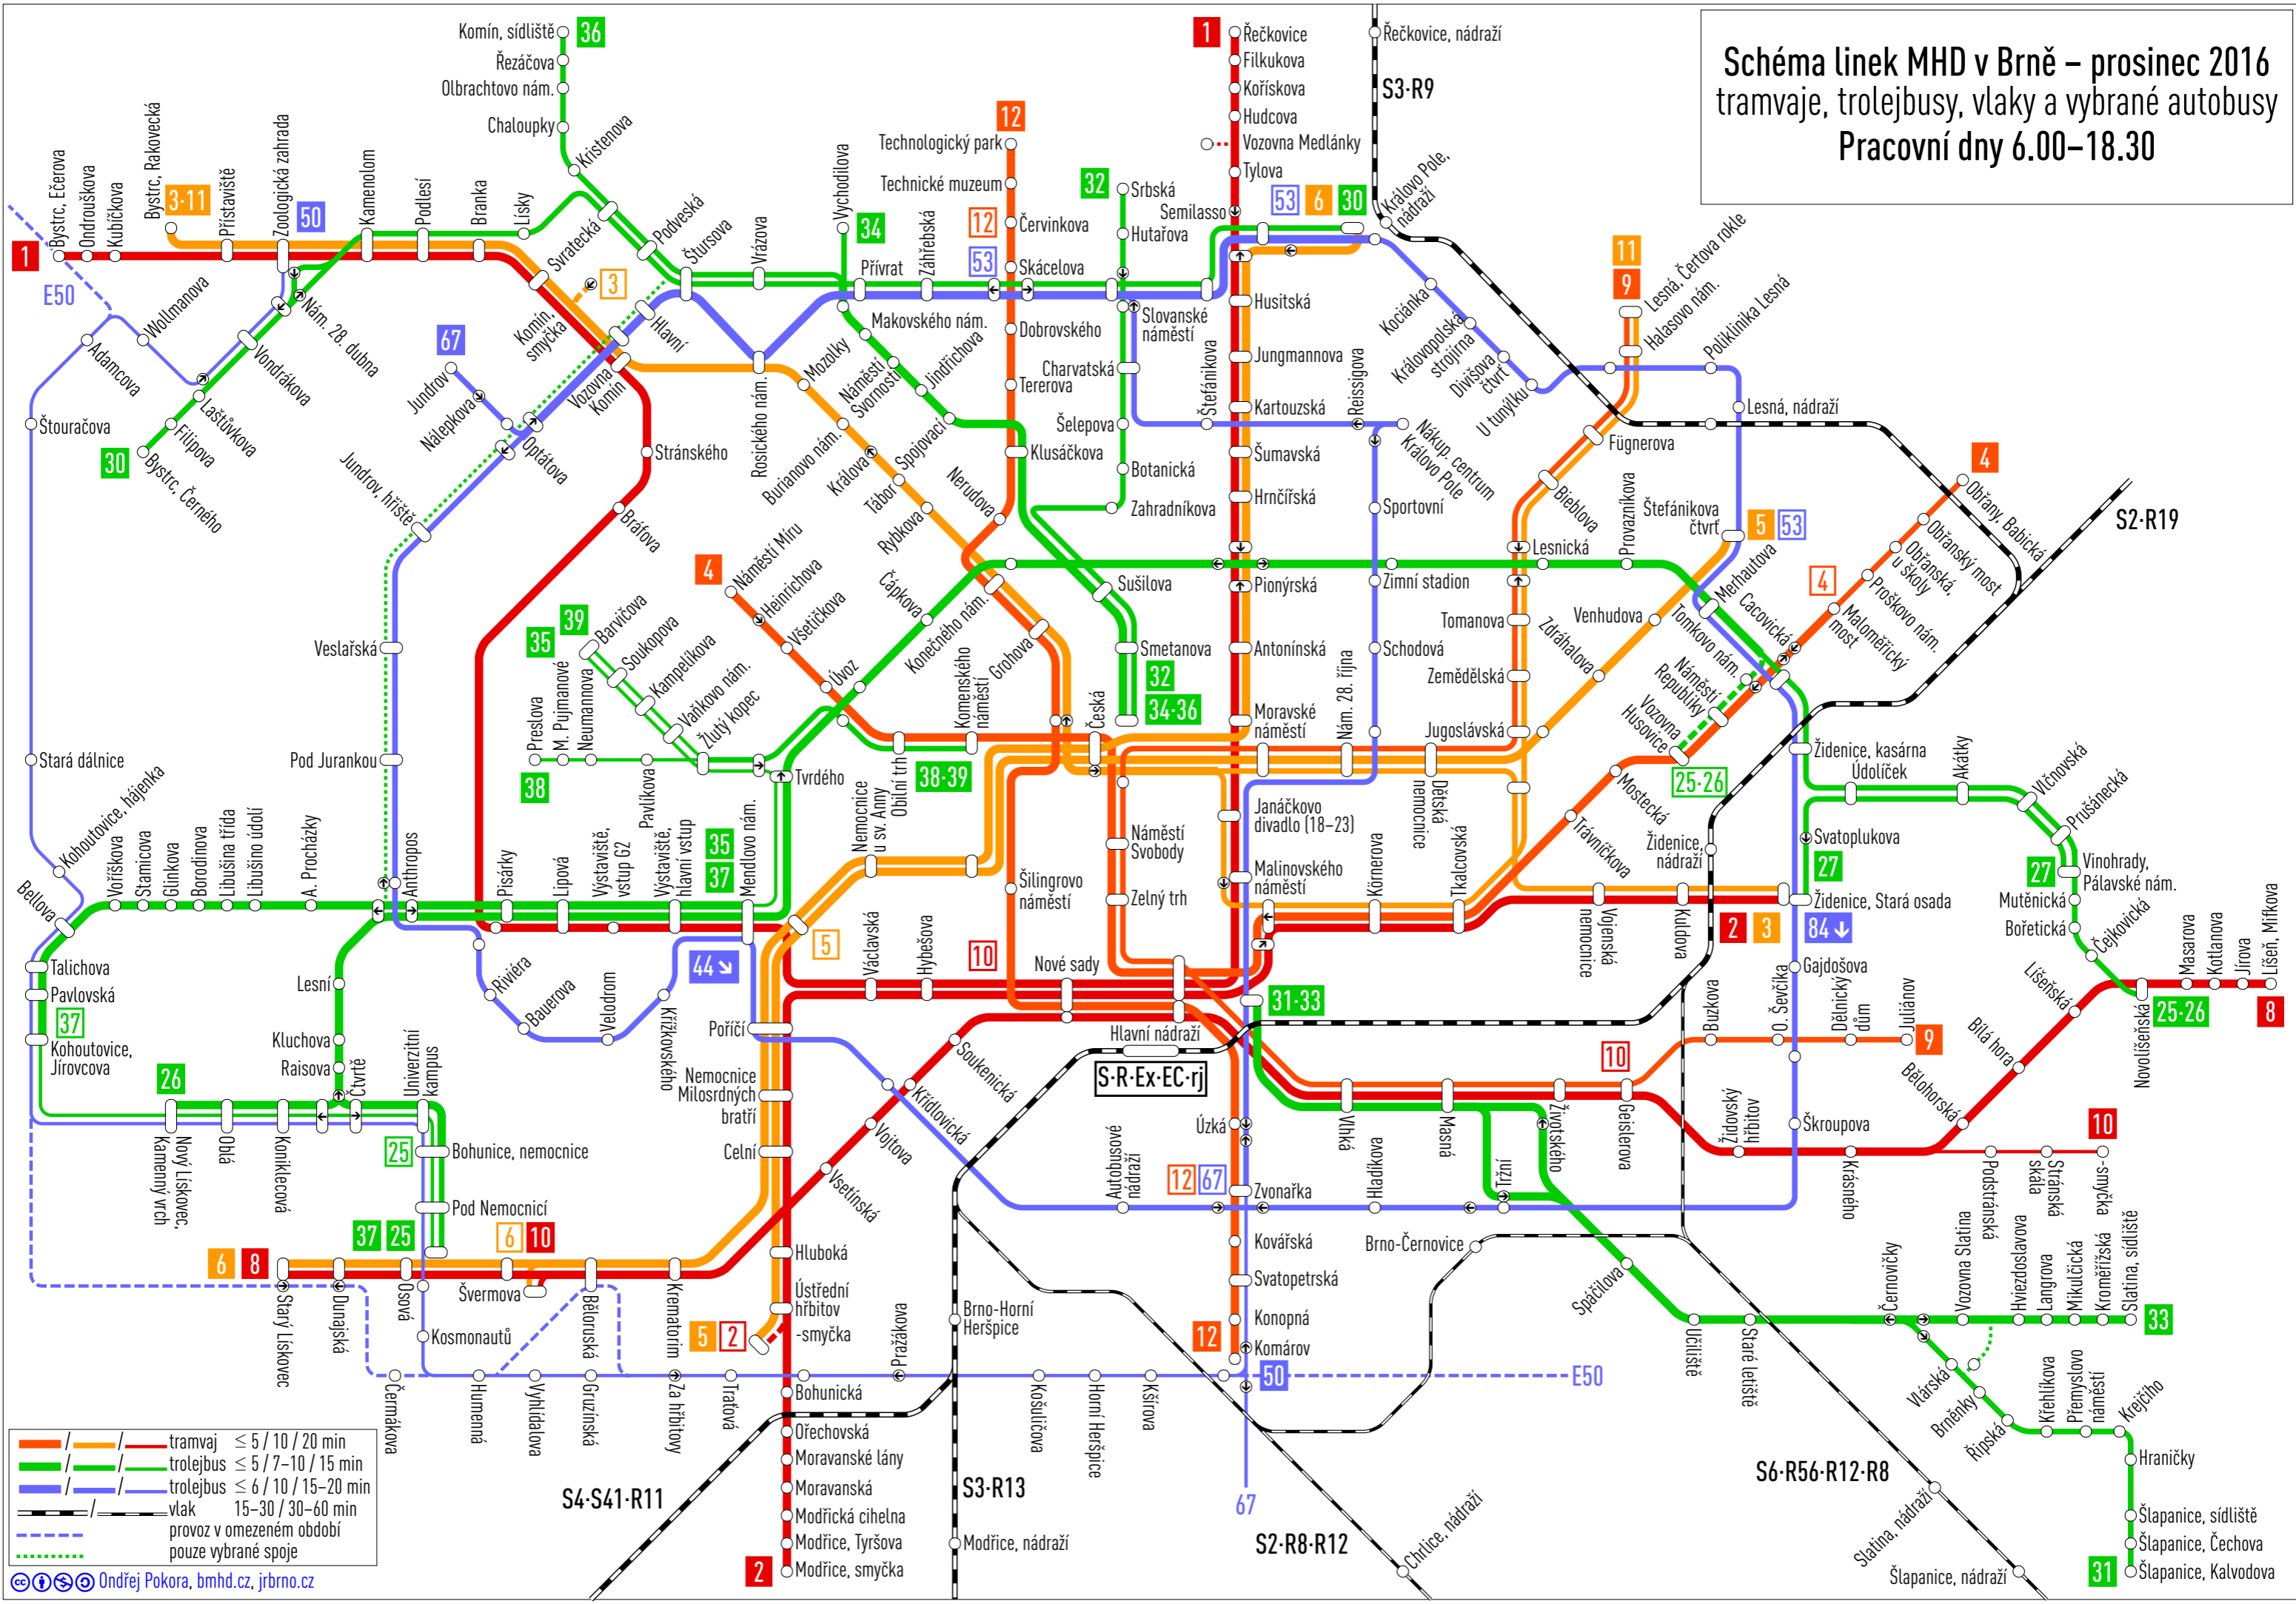

**Schéma linek MHD v Brně – prosinec 2016**  
 tramvaje, trolejbusy, vlaky a vybrané autobusy  
 Pracovní dny 6.00–18.30

**Schéma linek MHD v Brně – prosinec 2016**  
 tramvaje, trolejbusy, vlaky a vybrané autobusy  
 Pracovní dny 5.00–6.00, 19.00–21.00,  
 Nepracovní dny 7.30–21.00

	tramvaj	10 / 20 / 60 min
	trolejbus	≤ 10 / 20 min
	autobus	10 / 20 min
	vlak	60 / 60–120 min
	provoz pouze 9.00–19.30	
	pouze vybrané spoje	

**Schéma linek MHD v Brně – prosinec 2016**  
 tramvaje, trolejbusy, vlaky a vybrané autobusy  
 Pracovní dny 21.30–22.45,  
 Nepracovní dny 6.00–7.30, 21.30–22.45

	tramvaj	15 / 30 / 60 min
	trolejbus	≤ 15 / 30 min
	autobus	15 / 30 min
	vlak	60 / 60–120 min
	pouze vybrané spoje	