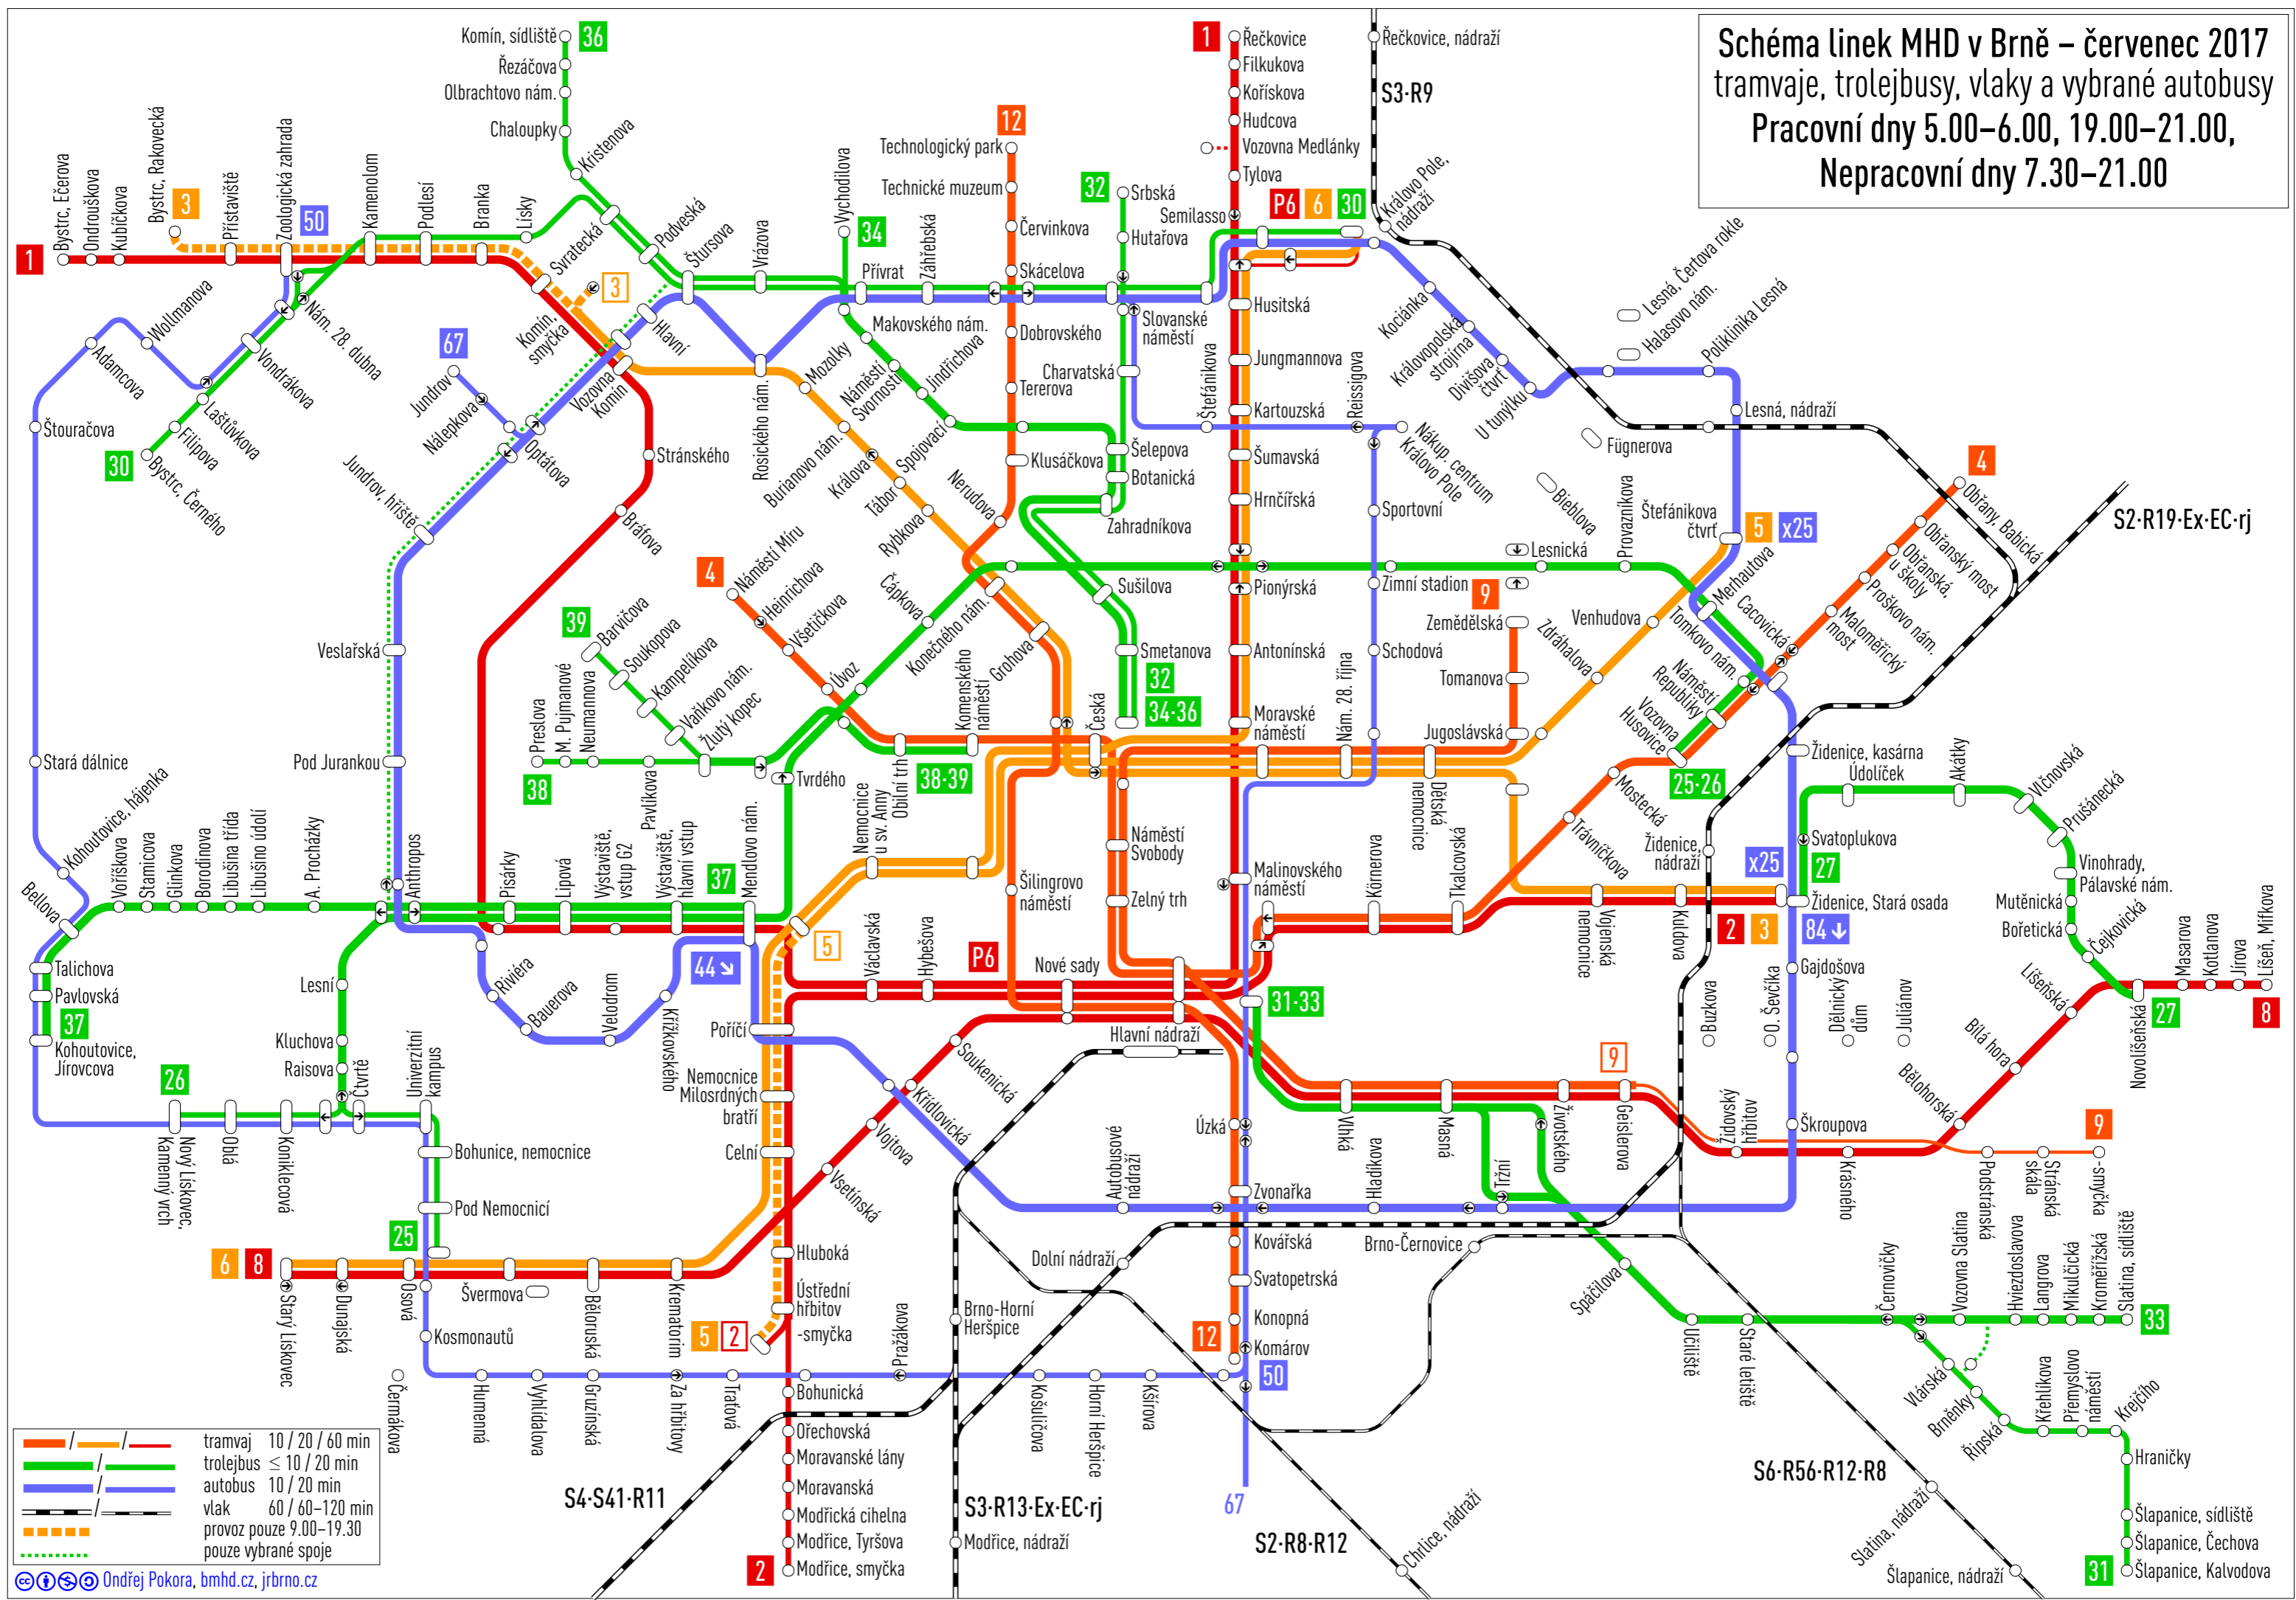

Schéma linek MHD v Brně – červenec 2017
 tramvaje, trolejbusy, vlaky a vybrané autobusy
 Pracovní dny 6.00–18.30

— / — / — tramvaj 6 / 8–12 / 20–30
— / — / — trolejbus ≤ 6 / 8–12 / 15 min
— / — / — autobus 6 / 10–12 / 15–20
— / — / — vlak 30 / 30–60 min
- - - / - - - / - - - provoz v omezeném období
- - - / - - - / - - - pouze vybrané spoje

Schéma linek MHD v Brně – červenec 2017

tramvaje, trolejbusy, vlaky a vybrané autobusy

Pracovní dny 5.00–6.00, 19.00–21.00,
Nepracovní dny 7.30–21.00

	tramvaj	10 / 20 / 60 min
	trolejbus	≤ 10 / 20 min
	autobus	10 / 20 min
	vlak	60 / 60–120 min
		provoz pouze 9.00–19.30
		pouze vybrané spoje

Schéma linek MHD v Brně – červenec 2017
 tramvaje, trolejbusy, vlaky a vybrané autobusy
 Pracovní dny 21.30–22.45,
 Nepracovní dny 6.00–7.30, 21.30–22.45

	tramvaj	15 / 30 / 60 min
	trolejbus	≤ 15 / 30 min
	autobus	15 / 30 min
	vlak	60 / 60–120 min
	pouze vybrané spoje	