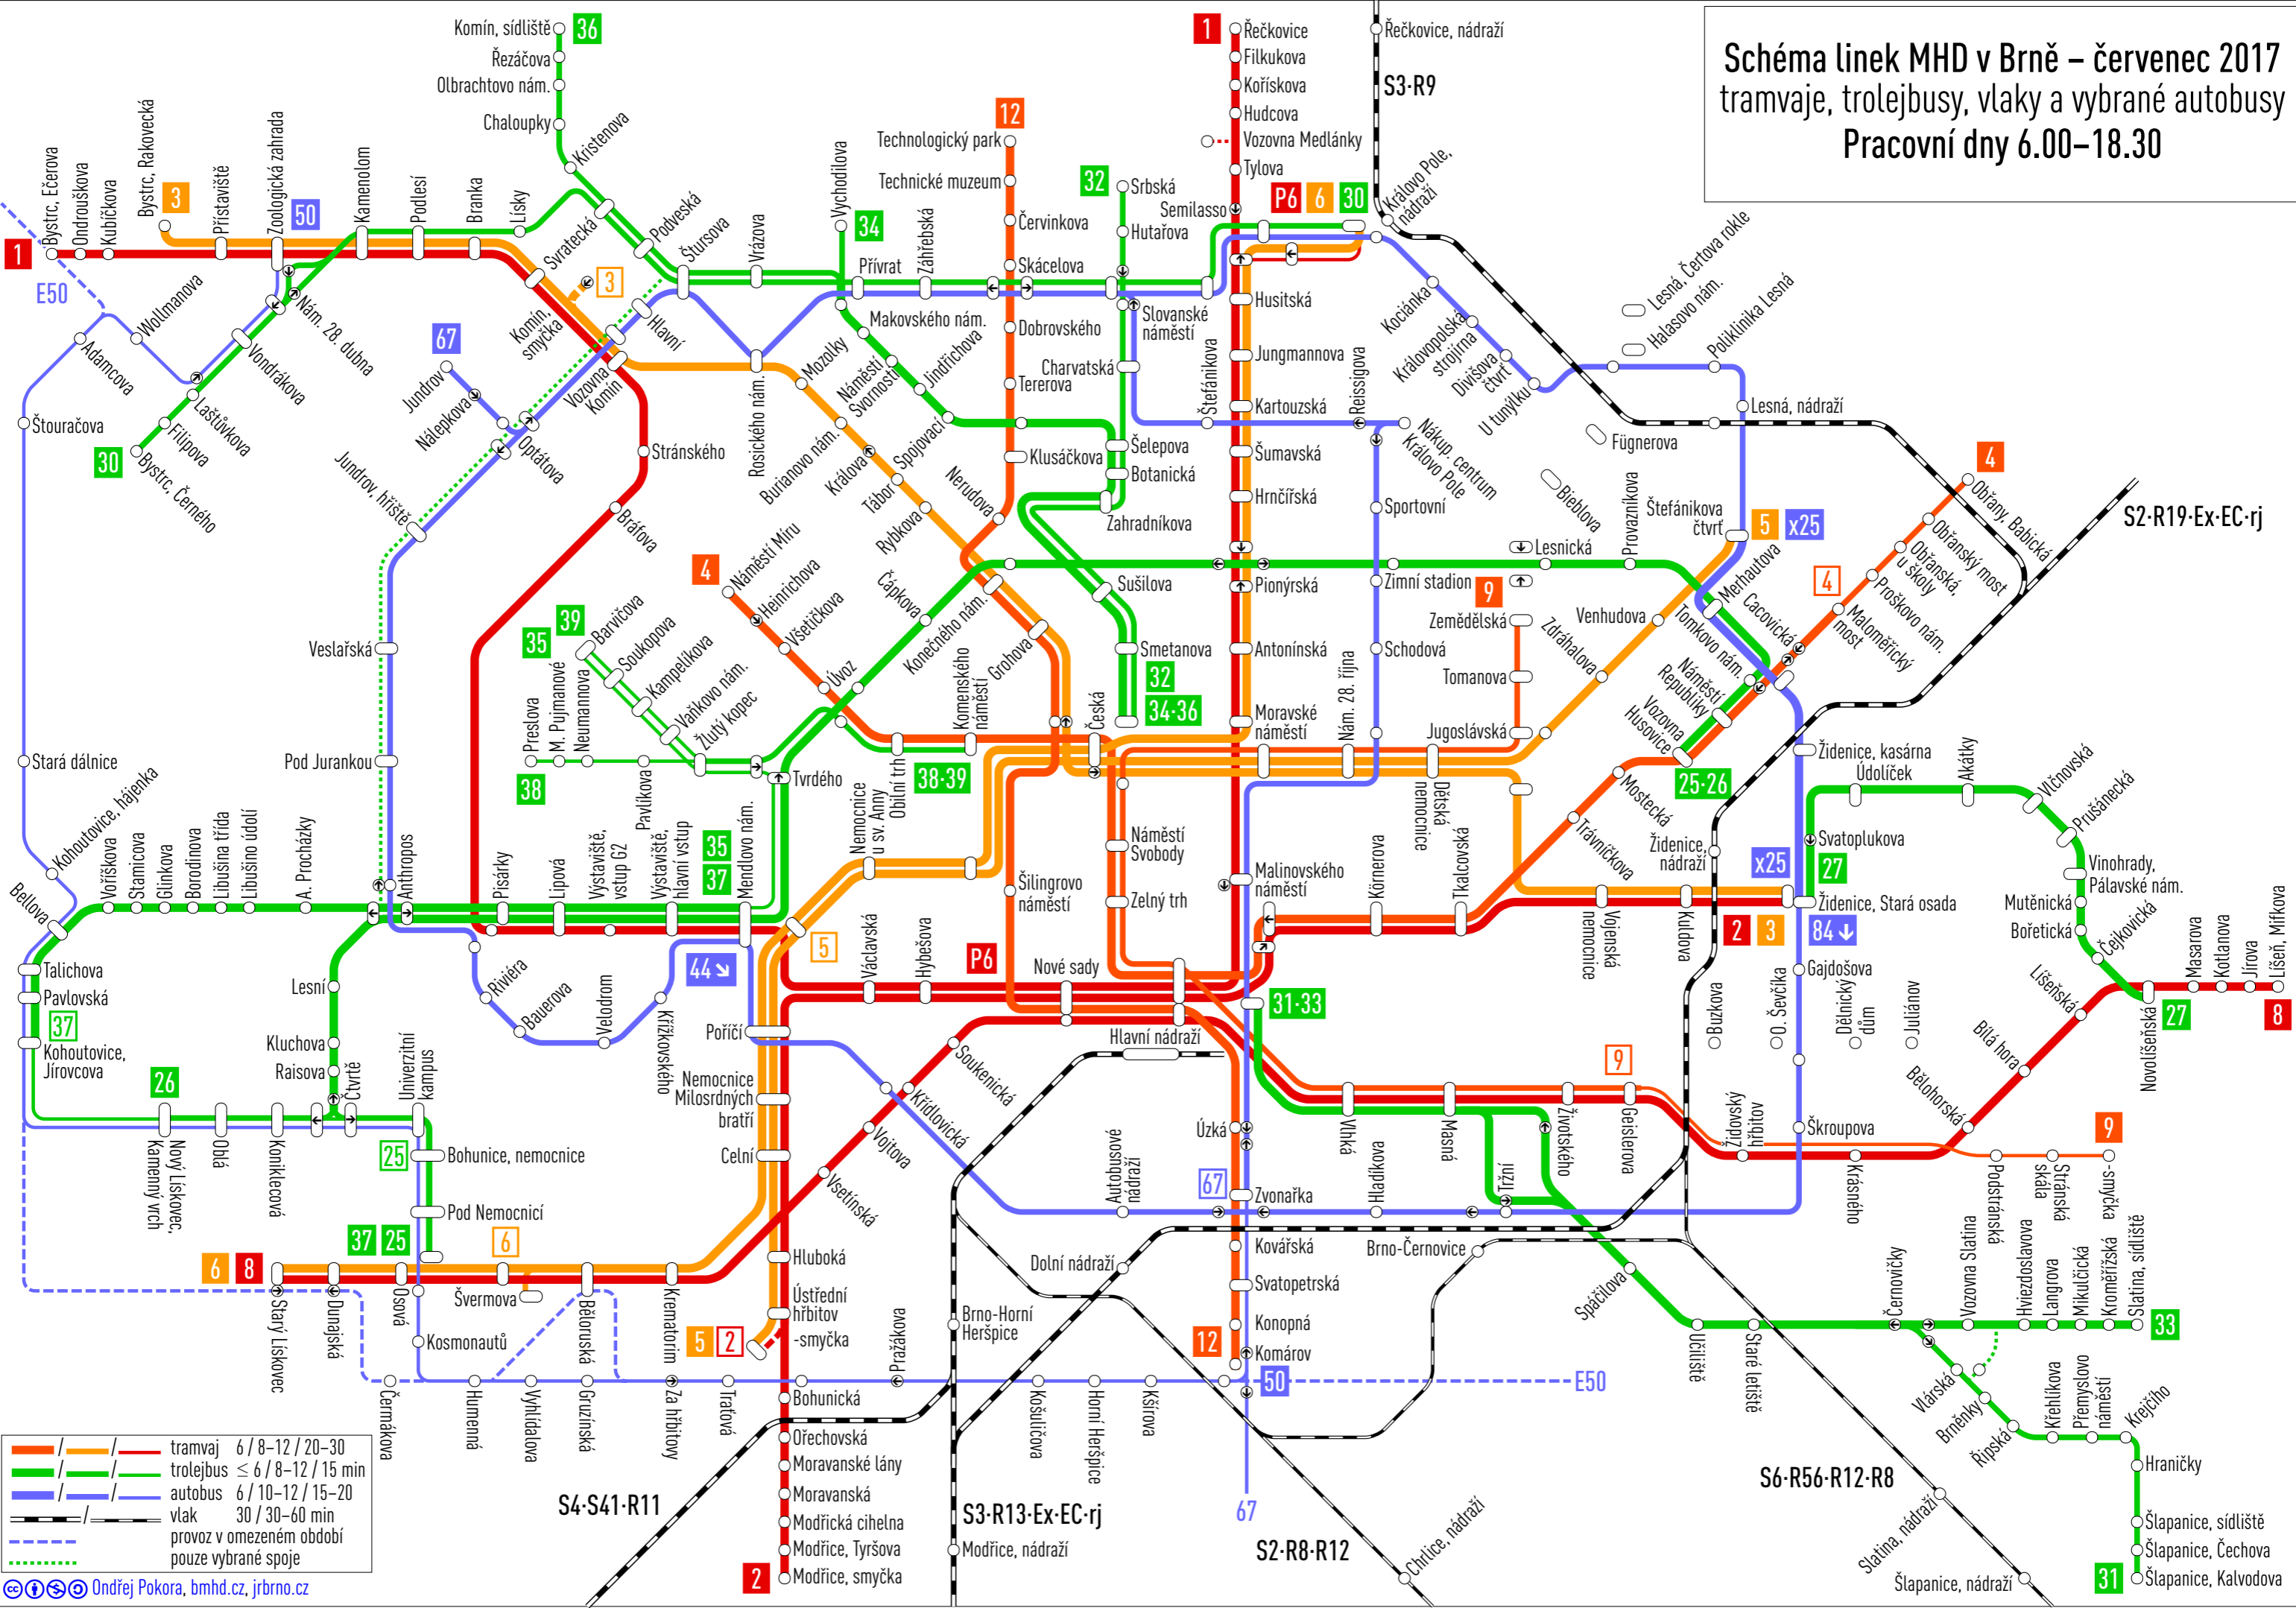

Schéma linek MHD v Brně – červenec 2017
 tramvaje, trolejbusy, vlaky a vybrané autobusy
 Pracovní dny 6.00–18.30

— / — / — tramvaj 6 / 8–12 / 20–30
— / — / — trolejbus ≤ 6 / 8–12 / 15 min
— / — / — autobus 6 / 10–12 / 15–20
— / — / — vlak 30 / 30–60 min
- - - / - - - / - - - provoz v omezeném období
- - - / - - - / - - - pouze vybrané spoje

Schéma linek MHD v Brně – červenec 2017

tramvaje, trolejbusy, vlaky a vybrané autobusy

Pracovní dny 5.00–6.00, 19.00–21.00,
Nepracovní dny 7.30–21.00

	tramvaj	10 / 20 / 60 min
	trolejbus	≤ 10 / 20 min
	autobus	10 / 20 min
	vlak	60 / 60–120 min
		provoz pouze 9.00–19.30
		pouze vybrané spoje

Schéma linek MHD v Brně – červenec 2017
 tramvaje, trolejbusy, vlaky a vybrané autobusy
 Pracovní dny 21.30–22.45,
 Nepracovní dny 6.00–7.30, 21.30–22.45

	tramvaj	15 / 30 / 60 min
	trolejbus	≤ 15 / 30 min
	autobus	15 / 30 min
	vlak	60 / 60–120 min
	pouze vybrané spoje	