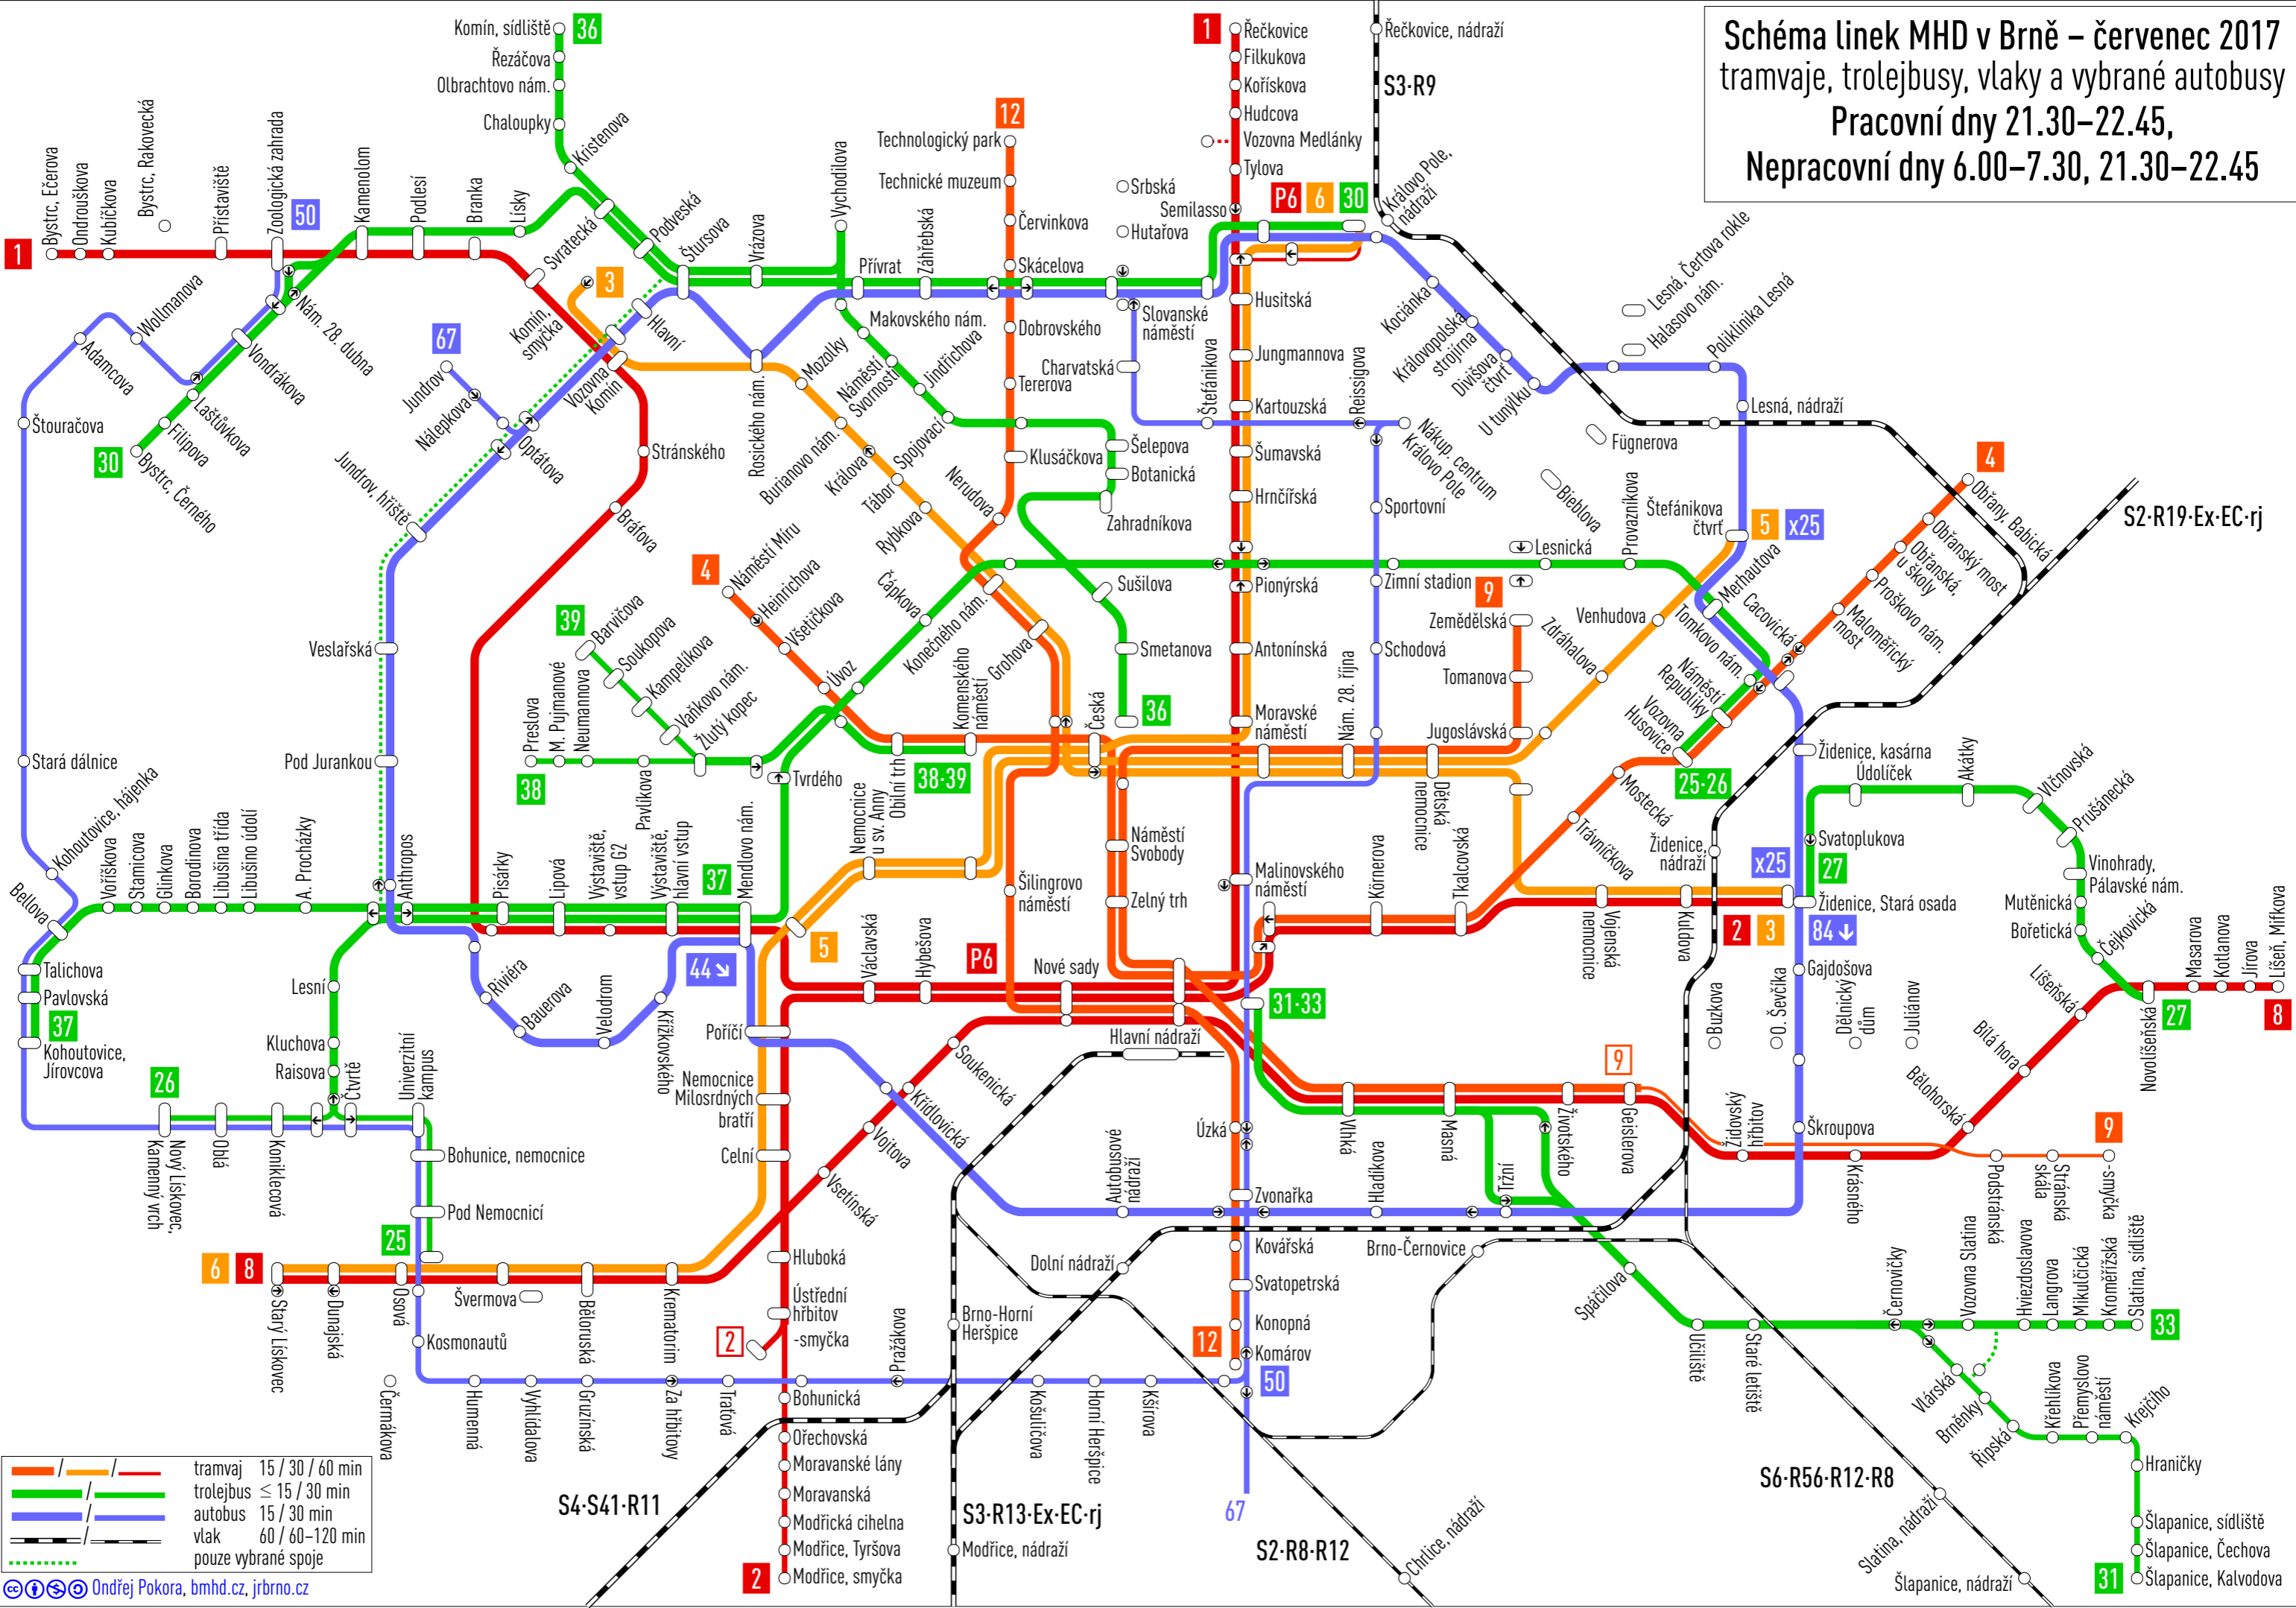

Schéma linek MHD v Brně – červenec 2017
 tramvaje, trolejbusy, vlaky a vybrané autobusy
 Pracovní dny 6.00–18.30

— / — / — tramvaj 6 / 8–12 / 20–30
— / — / — trolejbus ≤ 6 / 8–12 / 15 min
— / — / — autobus 6 / 10–12 / 15–20
— / — / — vlak 30 / 30–60 min
- - - / - - - / - - - provoz v omezeném období
- - - / - - - / - - - pouze vybrané spoje

Schéma linek MHD v Brně – červenec 2017

tramvaje, trolejbusy, vlaky a vybrané autobusy

Pracovní dny 5.00–6.00, 19.00–21.00,
Nepracovní dny 7.30–21.00

	tramvaj	10 / 20 / 60 min
	trolejbus	≤ 10 / 20 min
	autobus	10 / 20 min
	vlak	60 / 60–120 min
		provoz pouze 9.00–19.30
		pouze vybrané spoje

Schéma linek MHD v Brně – červenec 2017
 tramvaje, trolejbusy, vlaky a vybrané autobusy
 Pracovní dny 21.30–22.45,
 Nepracovní dny 6.00–7.30, 21.30–22.45

	tramvaj	15 / 30 / 60 min
	trolejbus	≤ 15 / 30 min
	autobus	15 / 30 min
	vlak	60 / 60–120 min
	pouze vybrané spoje	